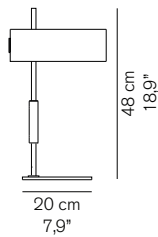

1953 243
Ostuni & Forti
1953

Lampada da tavolo in metallo a luce diretta. Riflettore, base e maniglia verniciato nero opaco, asta e disco di chiusura in oro satinato.

Table led lamp in metal giving direct light. Reflector, base and handle in painted matt black, stem and closing disk in satin gold.

DIMENSIONI/DIMENSIONS

MATERIALI/MATERIALS

metallo
metal

COLORE/COLORS

oro satinato/satin gold
nero opaco/matt black

SORGENTI/BULBS

1 x max 75 W - E27

fornita senza lampadina
equipped without bulb

cavo nero
black cable

classe energetica: A+, A, B, C, D
energy class: A+, A, B, C, D

IMBALLO/PACKAGING

dim./dim. 42x42x20 cm / 16,5"x16,5"x7,9"
volume/volume 0,035 m³ / 1,24 ft³
peso/weight 5,7 kg / 12,56 lb

TIPOLOGIA/TYPE

interno - lampada da tavolo
indoor - table lamp

**CURVA FOTOMETRICA/
PHOTOMETRIC CURVE**

CONTEXT

ENQUIRIES
info@contextgallery.com
Tel. 404.472.1101
Tel. 800.886.867
contextgallery.com
contextcontract.com