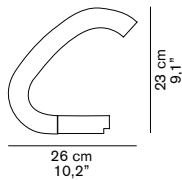

DIMENSIONI/DIMENSIONS

MATERIALI/MATERIALS

metallo/PMMA
metal/PMMA

COLORE/COLORS

trasparente/transparent

SORGENTI/BULBS

1 x max 6 W - W4,3x8,5d

fornita di lampadina
equipped with bulb

MARCHI/MARKS

CE CB

INFORMAZIONI AGGIUNTIVE/ FURTHER INFORMATION

classe I
class I

cavo nero
black cable

interruttore on/off nero
black on/off switch

classe energetica: A
energy class: A

IMBALLO/PACKAGING

dim./dim. 36x30x33 cm / 14,1"x11,8"x12,9"
volume/volume 0,0356 m³ / 1,25 ft³
peso/weight 6,5 kg / 14,33 lb