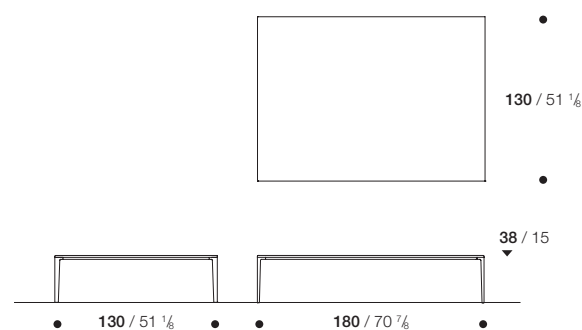

LXT130M

LXT180M

LXT90QM

SUPPORT FRAME IN PAINTED ALUMINIUM.
TOP IN MARBLE.
STRUTTURA DI SOSTEGNO IN ALLUMINIO VERNICIATO.
PIANO IN MARMO.

Alcor

CONTEXT

ENQUIRIES
info@contextgallery.com

Tel. 404. 477. 3301
Tel. 800. 886.0867