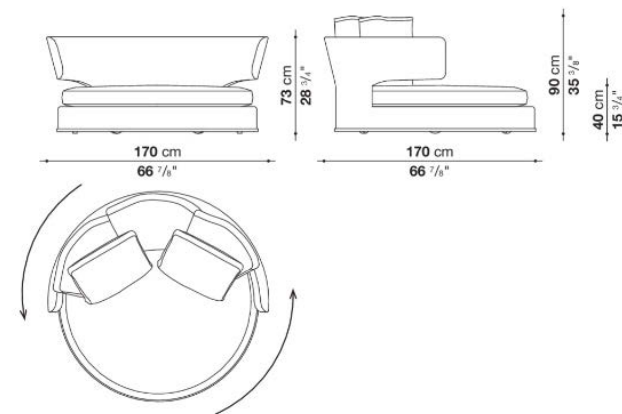

AM170G

CONTEXT

ENQUIRIES
info@contextgallery.com

Tel. 404. 477. 3301
Tel. 800. 886.0867

contextgallery.com
contextcontract.com

LOWER EDGE IN PAINTED ALUMINIUM. COVER IN FABRIC OR LEATHER.
THE PRODUCT IN FABRIC HAS FRAME AND CUSHIONS PROFILES IN ECO-LEATHER.
BORDO INFERIORE IN ALLUMINIO VERNICIATO. RIVESTIMENTO IN TESSUTO O PELLE.
IL PRODOTTO IN TESSUTO HA STRUTTURA E CUSCINI SEDUTA CON PROFILI IN ECO-PELLE.

Amoenus Soft