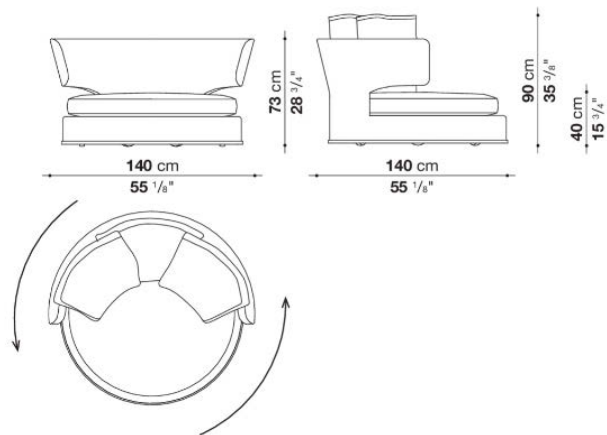

AM140G

CONTEXT

ENQUIRIES
info@contextgallery.com

Tel. 404. 477. 3301
Tel. 800. 886.0867

contextgallery.com
contextcontract.com

LOWER EDGE IN PAINTED ALUMINIUM. COVER IN FABRIC OR LEATHER.
THE PRODUCT IN FABRIC HAS FRAME AND CUSHIONS PROFILES IN ECO-LEATHER.
BORDO INFERIORE IN ALLUMINIO VERNICIATO. RIVESTIMENTO IN TESSUTO O PELLE.
IL PRODOTTO IN TESSUTO HA STRUTTURA E CUSCINI SEDUTA CON PROFILI IN ECO-PELLE.

Amoenus Soft