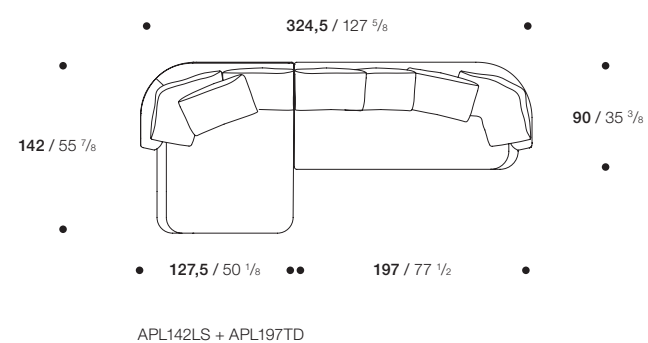

LOWER EDGE IN PAINTED ALUMINIUM.
COVER IN FABRIC (WITH RAISED STITCHING) OR LEATHER (WITH ENVELOPE STITCHING).
BORDO INFERIORE IN ALLUMINIO VERNICIATO.
RIVESTIMENTO IN TESSUTO (CON CUCITURE A RILIEVO) O PELLE (CON CUCITURE A BUSTA).