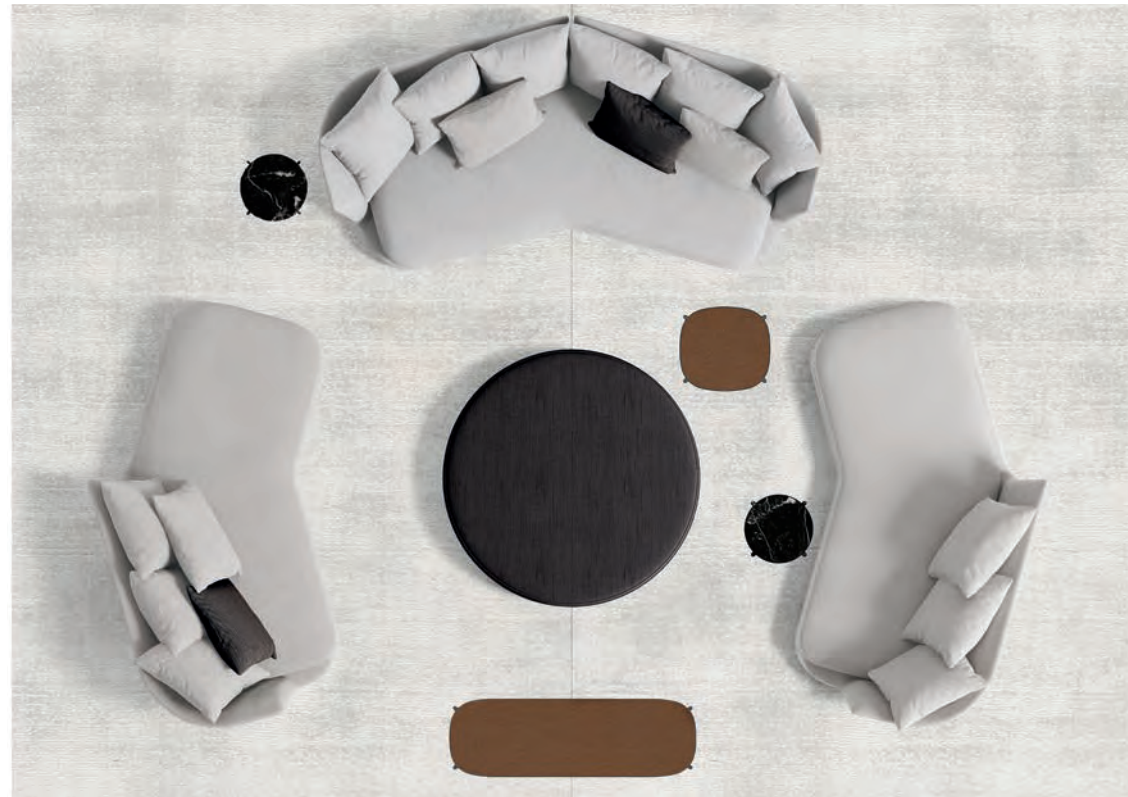

* The elements are available in the right or left version (drawings show the right version).
 * Gli elementi sono disponibili nella versione destra e sinistra (i disegni riportano la versione destra).

LOWER EDGE IN PAINTED ALUMINIUM.
 COVER IN FABRIC (WITH RAISED STITCHING) OR LEATHER (WITH ENVELOPE STITCHING).
 BORDO INFERIORE IN ALLUMINIO VERNICIATO.
 RIVESTIMENTO IN TESSUTO (CON CUCITURE A RILIEVO) O PELLE (CON CUCITURE A BUSTA).

Apollo

LOWER EDGE IN PAINTED ALUMINIUM.
 COVER IN FABRIC (WITH RAISED STITCHING) OR LEATHER (WITH ENVELOPE STITCHING).
 BORDO INFERIORE IN ALLUMINIO VERNICIATO.
 RIVESTIMENTO IN TESSUTO (CON CUCITURE A RILIEVO) O PELLE (CON CUCITURE A BUSTA).