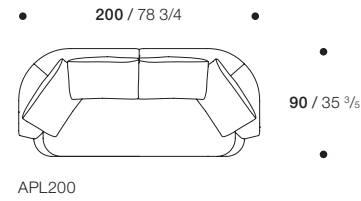

APOLLO

CONTEXT

ENQUIRIES
info@contextgallery.com

Tel. 404. 477. 3301
Tel. 800. 886.0867

contextgallery.com
contextcontract.com

Heritage Perspectives

LOWER EDGE IN PAINTED ALUMINIUM.
 COVER IN FABRIC (WITH RAISED STITCHING) OR LEATHER (WITH ENVELOPE STITCHING).
 BORDO INFERIORE IN ALLUMINIO VERNICIATO.
 RIVESTIMENTO IN TESSUTO (CON CUCITURE A RILIEVO) O PELLE (CON CUCITURE A BUSTA).

* The elements are available in the right or left version (drawings show the right version).
 * Gli elementi sono disponibili nella versione destra e sinistra (i disegni riportano la versione destra).