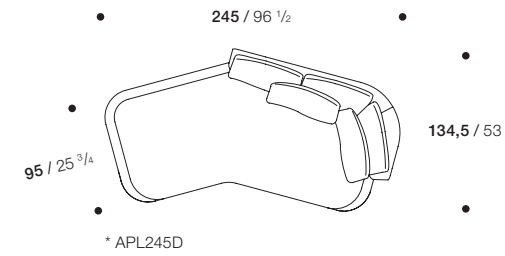

APOLLO

CONTEXT

ENQUIRIES
info@contextgallery.com

Tel. 404. 477. 3301
Tel. 800. 886.0867

contextgallery.com
contextcontract.com

Heritage Perspectives

LOWER EDGE IN PAINTED ALUMINIUM.
 COVER IN FABRIC (WITH RAISED STITCHING) OR LEATHER (WITH ENVELOPE STITCHING).
 BORDO INFERIORE IN ALLUMINIO VERNICIATO.
 RIVESTIMENTO IN TESSUTO (CON CUCITURE A RILIEVO) O PELLE (CON CUCITURE A BUSTA).

* The elements are available in the right or left version (drawings show the right version).
 * Gli elementi sono disponibili nella versione destra e sinistra (i disegni riportano la versione destra).