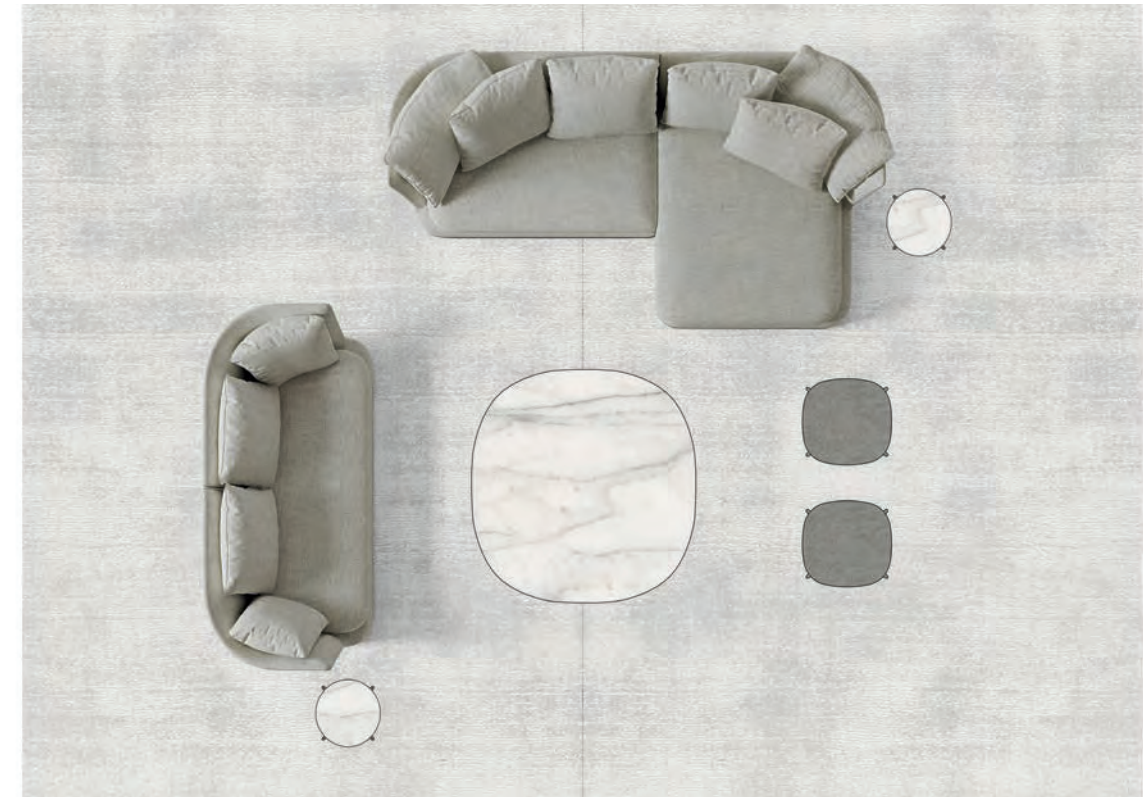

* The elements are available in the right or left version (drawings show the right version).
 * Gli elementi sono disponibili nella versione destra e sinistra (i disegni riportano la versione destra).

LOWER EDGE IN PAINTED ALUMINIUM.
 COVER IN FABRIC (WITH RAISED STITCHING) OR LEATHER (WITH ENVELOPE STITCHING).
 BORDO INFERIORE IN ALLUMINIO VERNICIATO.
 RIVESTIMENTO IN TESSUTO (CON CUCITURE A RILIEVO) O PELLE (CON CUCITURE A BUSTA).

Apollo

LOWER EDGE IN PAINTED ALUMINIUM.
 COVER IN FABRIC (WITH RAISED STITCHING) OR LEATHER (WITH ENVELOPE STITCHING).
 BORDO INFERIORE IN ALLUMINIO VERNICIATO.
 RIVESTIMENTO IN TESSUTO (CON CUCITURE A RILIEVO) O PELLE (CON CUCITURE A BUSTA).