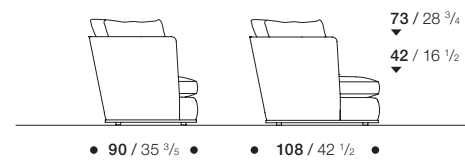

APOLLO

CONTEXT

ENQUIRIES
info@contextgallery.com

Tel. 404. 477. 3301
Tel. 800. 886.0867

contextgallery.com
contextcontract.com

Heritage Perspectives

LOWER EDGE IN PAINTED ALUMINIUM.
 COVER IN FABRIC (WITH RAISED STITCHING) OR LEATHER (WITH ENVELOPE STITCHING).
 BORDO INFERIORE IN ALLUMINIO VERNICIATO.
 RIVESTIMENTO IN TESSUTO (CON CUCITURE A RILIEVO) O PELLE (CON CUCITURE A BUSTA).

* The elements are available in the right or left version (drawings show the right version).
 * Gli elementi sono disponibili nella versione destra e sinistra (i disegni riportano la versione destra).