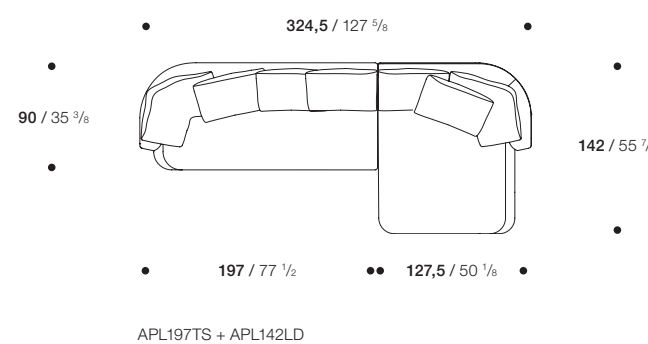

LOWER EDGE IN PAINTED ALUMINIUM.
COVER IN FABRIC (WITH RAISED STITCHING) OR LEATHER (WITH ENVELOPE STITCHING).
BORDO INFERIORE IN ALLUMINIO VERNICIATO.
RIVESTIMENTO IN TESSUTO (CON CUCITURE A RILIEVO) O PELLE (CON CUCITURE A BUSTA).