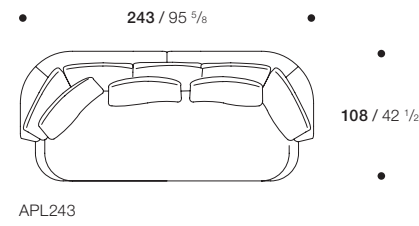

APOLLO

CONTEXT

ENQUIRIES
info@contextgallery.com

Tel. 404. 477. 3301
Tel. 800. 886.0867

contextgallery.com
contextcontract.com

Heritage Perspectives

LOWER EDGE IN PAINTED ALUMINIUM.
 COVER IN FABRIC (WITH RAISED STITCHING) OR LEATHER (WITH ENVELOPE STITCHING).
 BORDO INFERIORE IN ALLUMINIO VERNICIATO.
 RIVESTIMENTO IN TESSUTO (CON CUCITURE A RILIEVO) O PELLE (CON CUCITURE A BUSTA).

* The elements are available in the right or left version (drawings show the right version).
 * Gli elementi sono disponibili nella versione destra e sinistra (i disegni riportano la versione destra).