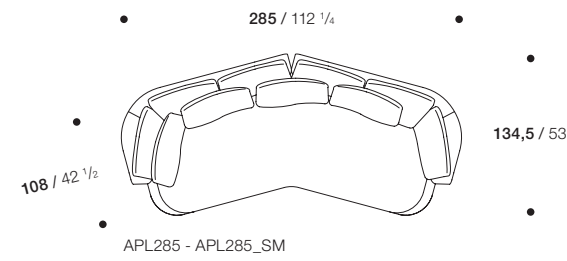

APOLLO

CONTEXT

ENQUIRIES
info@contextgallery.com

Tel. 404. 477. 3301
Tel. 800. 886.0867

contextgallery.com
contextcontract.com

Heritage Perspectives

LOWER EDGE IN PAINTED ALUMINIUM.
 COVER IN FABRIC (WITH RAISED STITCHING) OR LEATHER (WITH ENVELOPE STITCHING).
 BORDO INFERIORE IN ALLUMINIO VERNICIATO.
 RIVESTIMENTO IN TESSUTO (CON CUCITURE A RILIEVO) O PELLE (CON CUCITURE A BUSTA).

* The elements are available in the right or left version (drawings show the right version).
 * Gli elementi sono disponibili nella versione destra e sinistra (i disegni riportano la versione destra).