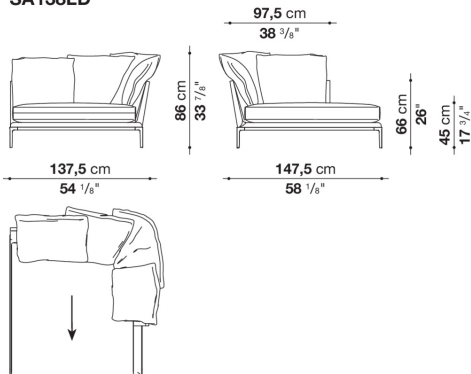

SA190PD

SA190C

SA138LS

SA138LD

SA198LD_1

CONTEXT

ENQUIRIES
info@contextgallery.com

Tel. 404. 477. 3301
Tel. 800. 886.0867