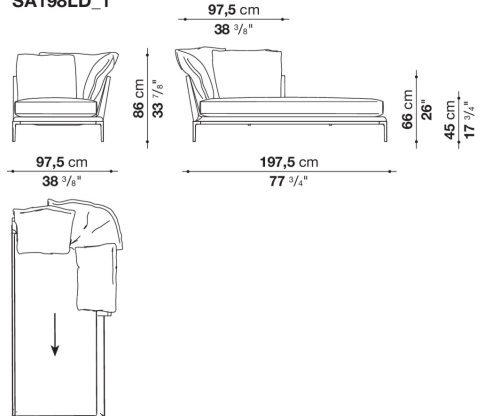

SA190PD

SA190C

SA138LS

SA138LD

SA198LD_1

CONTEXT

ENQUIRIES
info@contextgallery.com

Tel. 404. 477. 3301
Tel. 800. 886.0867