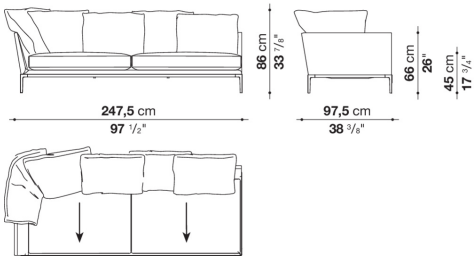

SA248TAD_3

CONTEXT

ENQUIRIES
info@contextgallery.com

Tel. 404. 477. 3301
Tel. 800. 886.0867

contextgallery.com

SA248TAD_2

SA248TAD_1

SA248S_3