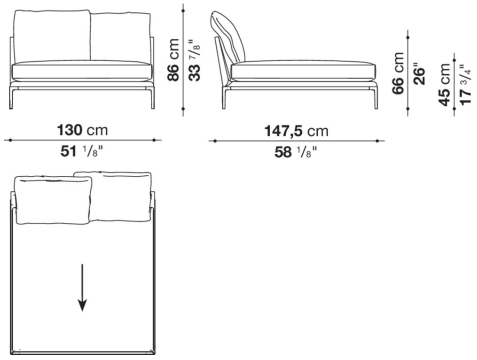

SA130L

CONTEXT

ENQUIRIES
info@contextgallery.com

Tel. 404. 477. 3301
Tel. 800. 886.0867