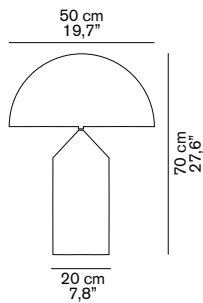

DIMENSIONI/DIMENSIONS

MATERIALI/MATERIALS

metallo/vetro soffiato
metal/blown glass

COLORE/COLORS

opale acidato/opaline opaque

SORGENTI/BULBS

2 x max 100 W - E27 +
2 x max 25 W - E14

fornita di lampadina
equipped with bulb

MARCHI/MARKS

INFORMAZIONI AGGIUNTIVE/ FURTHER INFORMATION

classe I
class I

cavo nero
black cable

dimmer universale nero
black universal dimmer

Lampade alogene/Halogen lamp
40-250W (220-240V)
10-150W (100-127V)
Lampade LED/LED lamps
4-100W (220-240V)
4-100W (100-127V)

classe energetica: A+, A, B, C, D
energy class: A+, A, B, C, D

IMBALLO/PACKAGING

Riflettore/Reflector

dim./dim. 61x61x35 cm/24"x24"x13,8"
volume/volume 0,138 m³/4,87 ft³
peso/weight 7,5 kg/16,53 lb

Base/Base

dim./dim. 32x32x86 cm/12,6"x12,6"x33,9"
volume/volume 0,088 m³/3,11 ft³
peso/weight 6 kg/13,22 lb

TIPOLOGIA/TYPE

interno - lampada da tavolo
indoor - table lamp

CURVA FOTOMETRICA/ PHOTOMETRIC CURVE