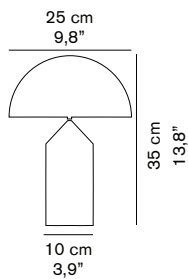

DIMENSIONI/DIMENSIONS

MATERIALI/MATERIALS

metallo/vetro soffiato
metal/blown glass

COLORE/COLORS

opale acidato/opaline opaque

SORGENTI/BULBS

2 x max 40 W - E14 +
1 x max 25 W - E14

fornita di lampadina
equipped with bulb

Nota: è possibile utilizzare lampadine LED disponibili sul mercato senza alcun cambiamento o modifica relativamente al prodotto standard.

Note: lamp compatible with LED bulbs (according to the market availability and without changes to the standard product)

MARCHI/MARKS

INFORMAZIONI AGGIUNTIVE/ FURTHER INFORMATION

classe II
class II

cavo nero
black cable

doppio interruttore nero
black double switch

classe energetica: A+, A, B, C, D
energy class: A+, A, B, C, D

IMBALLO/PACKAGING

Riflettore/Reflector

dim./dim. 31x31x19 cm/12,2"x12,2"x7,5"
volume/volume 0,0182 m³/0,64 ft³
peso/weight 1,3 kg/2,86 lb

Base/Base

dim./dim. 19x21x42 cm/7,5"x8,3"x16,5"
volume/volume 0,0167 m³/0,59 ft³
peso/weight 2,2 kg/4,85 lb