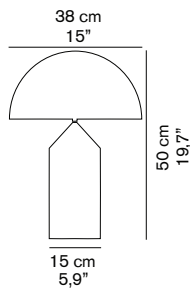

DIMENSIONI/DIMENSIONS

MATERIALI/MATERIALS

metallo/vetro soffiato
metal/blown glass

COLORE/COLORS

opale acidato/opaline opaque

SORGENTI/BULBS

2 x max 75 W - E27 +
1 x max 40 W - E14

fornita di lampadina
equipped with bulb

MARCHI/MARKS

INFORMAZIONI AGGIUNTIVE/ FURTHER INFORMATION

classe II
class II

cavo nero
black cable

dimmer universale nero
black universal dimmer

Lampade alogene/Halogen lamp
40-250W (220-240V)
10-150W (100-127V)
Lampade LED/LED lamps
4-100W (220-240V)
4-100W (100-127V)

classe energetica: A , A, B, C, D
energy class: A , A, B, C, D

IMBALLO/PACKAGING

Riflettore/Reflector

dim./dim. 46x46x30 cm/18,1"x18,1"x11,8"
volume/volume 0,0634 m³/2,24 ft³
peso/weight 4 kg/8,81 lb

Base/Base

dim./dim. 25x29x59 cm/9,8"x11,4"x23,2"
volume/volume 0,0427 m³/1,51 ft³
peso/weight 3 kg/6,61 lb