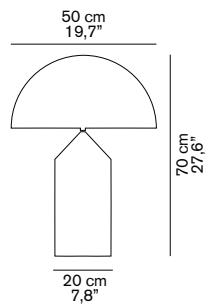

DIMENSIONI/DIMENSIONS

MATERIALI/MATERIALS

metallo
metal

COLORE/COLORS

bianco/white	RAL9003
esterno nero/external black	RAL9005
interno bianco/inner white	RAL9003
esterno oro satinato/external satin gold	
interno bianco/inner white	RAL9003
bronzo satinato/satin bronze	

SORGENTI/BULBS

2 x max 100 W - E27

fornita senza lampadina
equipped without bulb

MARCHI/MARKS

INFORMAZIONI AGGIUNTIVE/ FURTHER INFORMATION

classe I
class I

dimmer universale nero
black universal dimmer

Lampade alogene/Halogen lamp
40-250W (220-240V)
10-150W (100-127V)
Lampade LED/LED lamps
4-100W (220-240V)
4-100W (100-127V)

cavo nero
black cable

classe energetica: A+, A, B, C, D
energy class: A+, A, B, C, D

IMBALLO/PACKAGING

Riflettore/Reflector

dim./dim. 58x58x35 cm/22,8"x22,8"x13,8"
volume/volume 0,117 m³/4,13 ft³
peso/weight 2,5 kg/5,51 lb

Base/Base

dim./dim. 32x32x86 cm/12,6"x12,6"x33,9"
volume/volume 0,088 m³/3,11 ft³
peso/weight 6,5 kg/14,33 lb

TIPOLOGIA/TYPE

interno - lampada da tavolo
indoor - table lamp

CURVA FOTOMETRICA/ PHOTOMETRIC CURVE