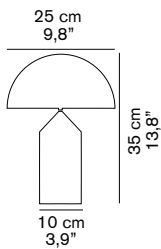

DIMENSIONI/DIMENSIONS

MATERIALI/MATERIALS

metallo
metal

COLORE/COLORS

esterno nero/external black	RAL9005
interno bianco/inner white	RAL9003
esterno oro satinato/external satin gold	
interno bianco/inner white	RAL9003
bronzo satinato/satin bronze	

SORGENTI/BULBS

2 x max 40 W - E14

fornita senza lampadina
equipped without bulb

Nota: è possibile utilizzare lampadine LED a disponibili sul mercato senza alcun cambiamento o modifica relativamente al prodotto standard.

Note: lamp compatible with LED bulbs (according to the market availability and without changes to the standard product)

MARCHI/MARKS

INFORMAZIONI AGGIUNTIVE/ FURTHER INFORMATION

classe II
class II

cavo nero
black cable

interruttore on/off nero
black on/off switch

classe energetica: A+, A, B, C, D
energy class: A+, A, B, C, D

IMBALLO/PACKAGING

Riflettore/Reflector

dim./dim. 32x32x17 cm / 12,6"x12,6"x6,7"
volume/volume 0,0174 m³ / 0,61 ft³
peso/weight 1 kg / 2,2 lb

Base/Base

dim./dim. 18x18x38 cm / 7,1"x7,1"x14,9"
volume/volume 0,0123 m³ / 0,43 ft³
peso/weight 1,5 kg / 3,3 lb