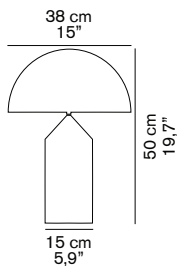

DIMENSIONI/DIMENSIONS

MATERIALI/MATERIALS

metallo
metal

COLORE/COLORS

esterno nero /external black	RAL9005
interno bianco/inner white	RAL9003
esterno oro satinato/external satin gold	
interno bianco/inner white	RAL9003
bronzo satinato/satin bronze	

SORGENTI/BULBS

2 x max 75 W - E27

fornita senza lampadina
equipped without bulb

MARCHI/MARKS

INFORMAZIONI AGGIUNTIVE/ FURTHER INFORMATION

classe II
class II

cavo nero
black cable

dimmer universale nero
black universal dimmer

Lampade alogene/Halogen lamp
40-250W (220-240V)
10-150W (100-127V)

Lampade LED/LED lamps
4-100W (220-240V)
4-100W (100-127V)

classe energetica: A+, A, B, C, D
energy class: A+, A, B, C, D

IMBALLO/PACKAGING

Riflettore/Reflector

dim./dim. 45x45x25 cm / 17,7"x17,7"x9,8"
volume/volume 0,0506 m³ / 1,78 ft³
peso/weight 2 kg / 4,40 lb

Base/Base

dim./dim. 22x22x47 cm / 8,7"x8,7"x18,5"
volume/volume 0,0227 m³ / 0,80 ft³
peso/weight 2,5 kg / 5,51 lb