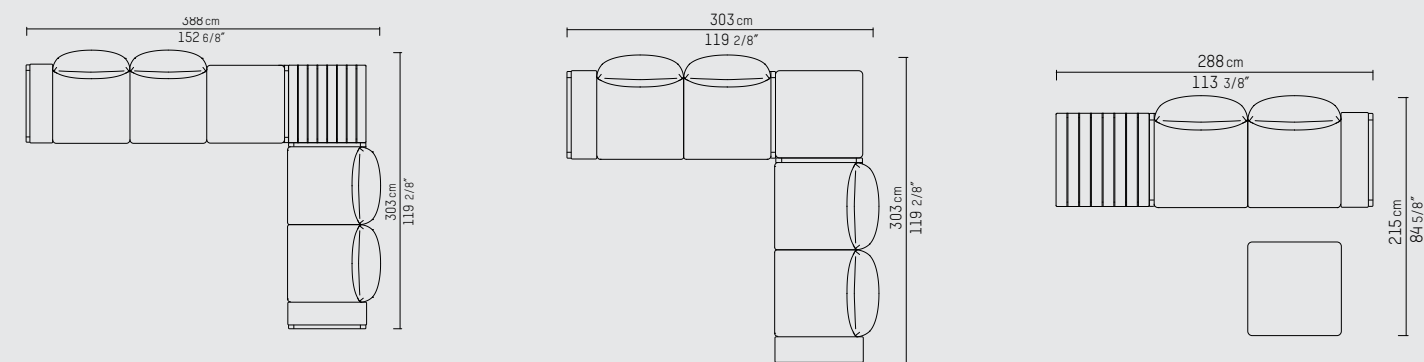

Seat depth / zitdiepte / Sitztiefe: 64 cm / 25 2/8" inch

PIETBOON

BENTE
LOUNGE SERIES

CONTEXT

SPECIFICATION
SPECIFICATIE
SPEZIFIKATION

ENQUIRIES
info@contextgallery.com
Tel. 404. 477. 3301
Tel. 800. 886.0867
contextgallery.com

Weight / CBM	Armchair	35,2 kg / 1,02 m ³
	3 Seater	69,4 kg / 1,71 m ³
	3 Seater open end	60,4 kg / 1,59 m ³
	3 Seater open+pouf	56,2 kg / 1,15 m ³
	4 Seater	95,0 kg / 2,42 m ³
	4 Seater open end	86,0 kg / 2,30 m ³
	4 Seater open+pouf	81,8 kg / 1,86 m ³
	Pouf	23,9 kg / 0,30 m ³
	Coffee/corner table	39,5 kg / 0,32 m ³