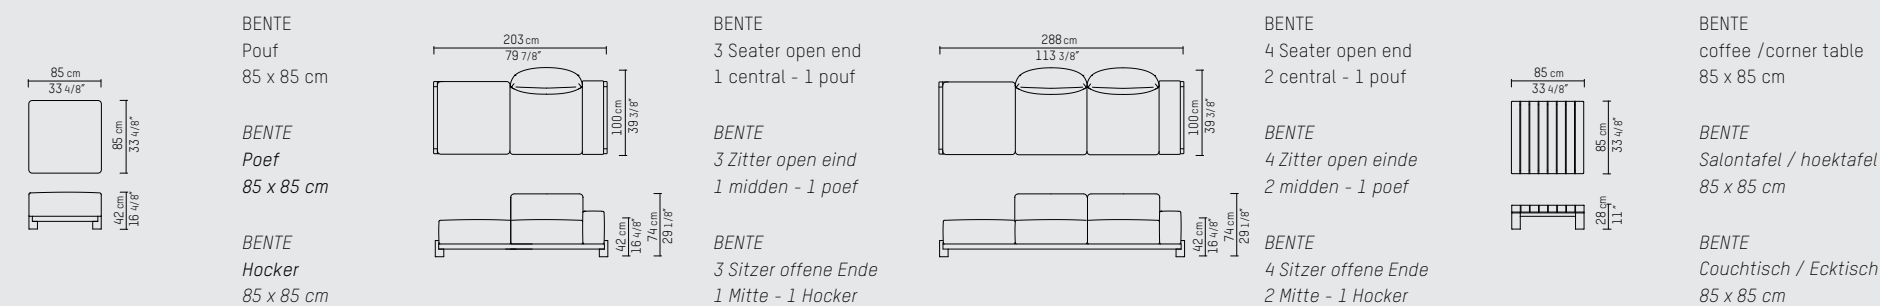

Seat depth / zitdiepte / Sitztiefe: 64 cm / 25 2/8" inch

PIETBOON

BENTE
LOUNGE SERIES

CONTEXT

SPECIFICATION
SPECIFICATIE
SPEZIFIKATION

ENQUIRIES
info@contextgallery.com
Tel. 404. 477. 3301
Tel. 800. 886.0867
contextgallery.com

Weight / CBM	Armchair	35,2 kg / 1,02 m ³
	3 Seater	69,4 kg / 1,71 m ³
	3 Seater open end	60,4 kg / 1,59 m ³
	3 Seater open+pouf	56,2 kg / 1,15 m ³
	4 Seater	95,0 kg / 2,42 m ³
	4 Seater open end	86,0 kg / 2,30 m ³
	4 Seater open+pouf	81,8 kg / 1,86 m ³
	Pouf	23,9 kg / 0,30 m ³
	Coffee/corner table	39,5 kg / 0,32 m ³