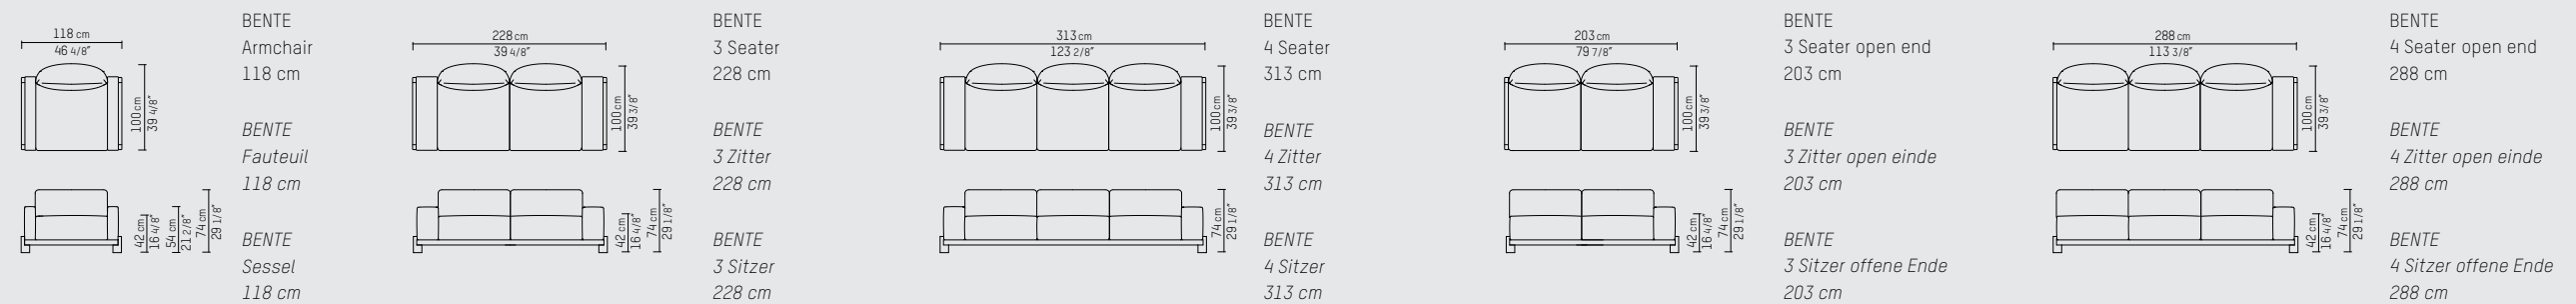

Seat depth / zitdiepte / Sitztiefe: 64 cm / 25 2/8" inch

PIETBOON

BENTE
LOUNGE SERIES

CONTEXT

SPECIFICATION
SPECIFICATIE
SPEZIFIKATION

ENQUIRIES
info@contextgallery.com
Tel. 404. 477. 3301
Tel. 800. 886.0867
contextgallery.com

Weight / CBM	Armchair	35,2 kg / 1,02 m ³
	3 Seater	69,4 kg / 1,71 m ³
	3 Seater open end	60,4 kg / 1,59 m ³
	3 Seater open+pouf	56,2 kg / 1,15 m ³
	4 Seater	95,0 kg / 2,42 m ³
	4 Seater open end	86,0 kg / 2,30 m ³
	4 Seater open+pouf	81,8 kg / 1,86 m ³
	Pouf	23,9 kg / 0,30 m ³
	Coffee/corner table	39,5 kg / 0,32 m ³