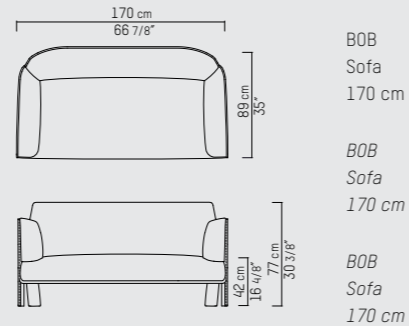

Seat depth / zitdiepte / Sitztiefe: 55 cm / 21 5/8" inch

---

---

---

PIETBOON

BOB  
SERIES

SPECIFICATION  
SPECIFICATIE  
SPEZIFIKATION

**ENGLISH**