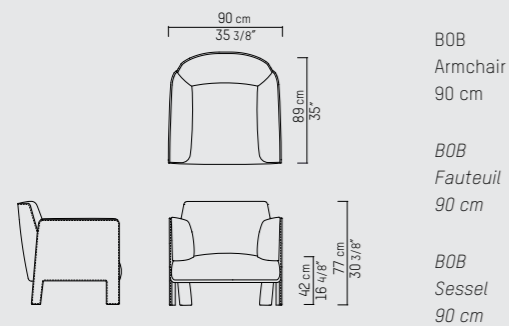

Seat depth / zitdiepte / Sitztiefe: 55 cm / 21 5/8" inch

---

---

---

PIETBOON

BOB  
SERIES

SPECIFICATION  
SPECIFICATIE  
SPEZIFIKATION

**ENGLISH**