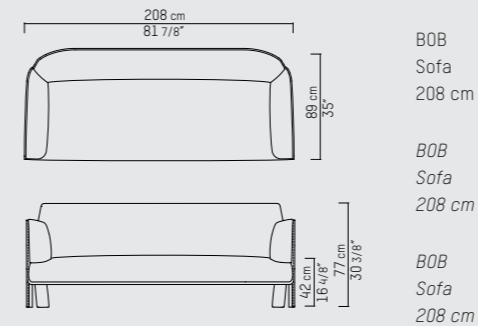

Seat depth / zitdiepte / Sitztiefe: 55 cm / 21 5/8" inch

---

---

---

PIETBOON

BOB  
SERIES

SPECIFICATION  
SPECIFICATIE  
SPEZIFIKATION

**ENGLISH**