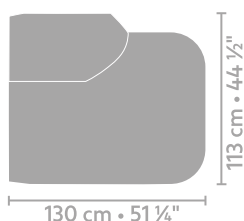

[contextgallery.com](http://contextgallery.com)

DIMENSIONS

central element 92 x 113  
 metrage 5,39

central element 122 x 113  
 6,05

element arm L/R 130 x 113  
 11,30

terminal element L/R 130 x 113  
 metrage 6,82

corner 113 x 113  
 8,69