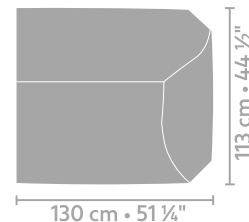

[contextgallery.com](http://contextgallery.com)

DIMENSIONS

central element 92 x 113  
 metrage 5,39

central element 122 x 113  
 6,05

element arm L/R 130 x 113  
 11,30

terminal element L/R 130 x 113  
 metrage 6,82