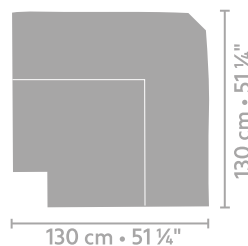

[contextgallery.com](http://contextgallery.com)

DIMENSIONS

central element 92 x 113  
 metrage 5,39

central element 122 x 113  
 6,05

element arm L/R 130 x 113  
 11,30

terminal element L/R 130 x 113  
 metrage 6,82

corner 113 x 113  
 8,69