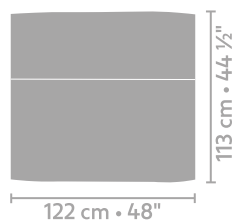

[contextgallery.com](http://contextgallery.com)

DIMENSIONS

central element 92 x 113  
 metrage 5,39

central element 122 x 113  
 6,05

element arm L/R 130 x 113  
 11,30

terminal element L/R 130 x 113  
 metrage 6,82