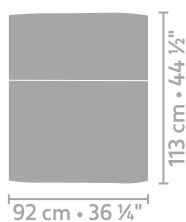

[contextgallery.com](http://contextgallery.com)

DIMENSIONS

central element 92 x 113  
 metrage 5,39

central element 122 x 113  
 6,05

element arm L/R 130 x 113  
 11,30

terminal element L/R 130 x 113  
 metrage 6,82