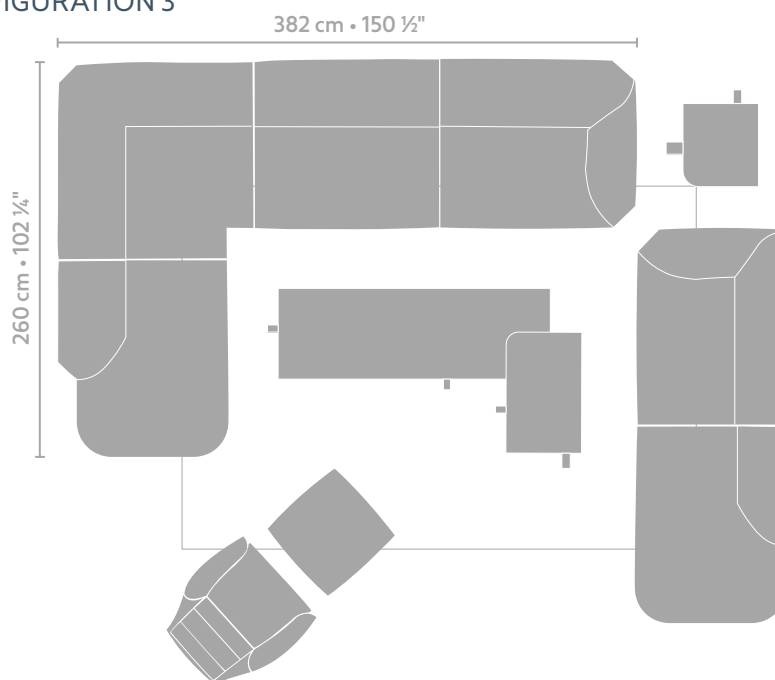

CONFIGURATION 3

- Element arm L
- Element arm R
- Central element 122 x 113
- Corner
- Terminal element L
- Terminal element R
- Offset coffee table 190 x 70
- Offset side table 65 x 60
- Offset side table 60 x 90
- Tussah carpet 340 x 240
- Bel Air armchair and ottoman