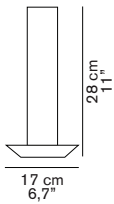

### DIMENSIONI/DIMENSIONS

### IMBALLO/PACKAGING

5

dim./dim. 27x31x51 cm / 10,6"x12,2"x20,1"  
volume/volume 0,043 m<sup>3</sup> / 1,52 ft<sup>3</sup>  
peso/weight 5 kg / 11,02 lb