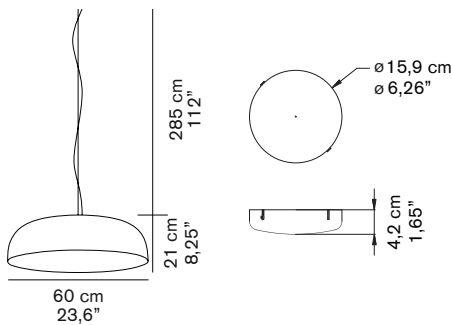

### DIMENSIONI/DIMENSIONS

### SORGENTI/BULBS

1 x max 55W - 2Gx13

 fornita di lampadina  
equipped with bulb

### IMBALLO/PACKAGING

dim./dim. 65x65x27 cm / 25,6"x25,6"x10,6"  
volume/volume 0,114 m<sup>3</sup> / 4,02 ft<sup>3</sup>  
peso/weight 8,5 kg / 18,7 lb