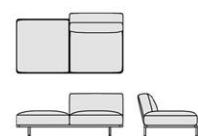

MS_60R - MS_60RP
cm. 180x100x38/70h
inch 70³/₄x39¹/₄x15¹/₂"