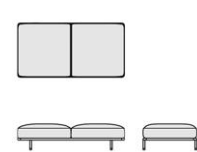

MS_9 - MS_9P
cm. 180x90x38/70h
inch 70³/₄x35¹/₂x15¹/₂"

pouf due posti - *two-seater pouf*