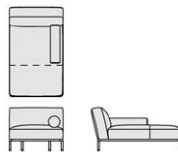

**MS\_7 - MS\_7P**  
cm. 98x98x38/70h  
inch 38<sup>1</sup>/<sub>2</sub>x38<sup>1</sup>/<sub>2</sub>x15<sup>1</sup>/<sub>2</sub>"

angolare - *corner element*

**MS\_1 - MS\_1P**  
cm. 90x90x38/70h  
inch 35<sup>1</sup>/<sub>2</sub>x35<sup>1</sup>/<sub>2</sub>x15<sup>1</sup>/<sub>2</sub>"

pouf

**MS\_6L - MS\_6LP**  
cm. 90x150x38/70h  
inch 35<sup>1</sup>/<sub>2</sub>x59<sup>1</sup>/<sub>4</sub>x15<sup>1</sup>/<sub>2</sub>"

chaise longue sinistra/destra - *left/right chaise longue*

**MS\_6R - MS\_6RP**  
cm. 90x150x38/70h  
inch 35<sup>1</sup>/<sub>2</sub>x59<sup>1</sup>/<sub>4</sub>x15<sup>1</sup>/<sub>2</sub>"