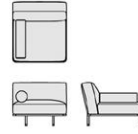

MS_4L - MS_4LP
cm. 90x100x38/70h
inch 35¹/₂x39¹/₄x15¹/₂"

terminale sinistro/destro - *left/right end element*