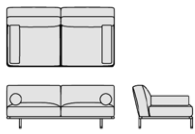

CAP MARTIN SUNSET SOFA - FIBRA / FIBER

MS_2 - MS_2P
cm. 180x100x38/70h
inch 70³/₄x39¹/₄x15¹/₂"

divano a 2 posti - *two-seater sofa*