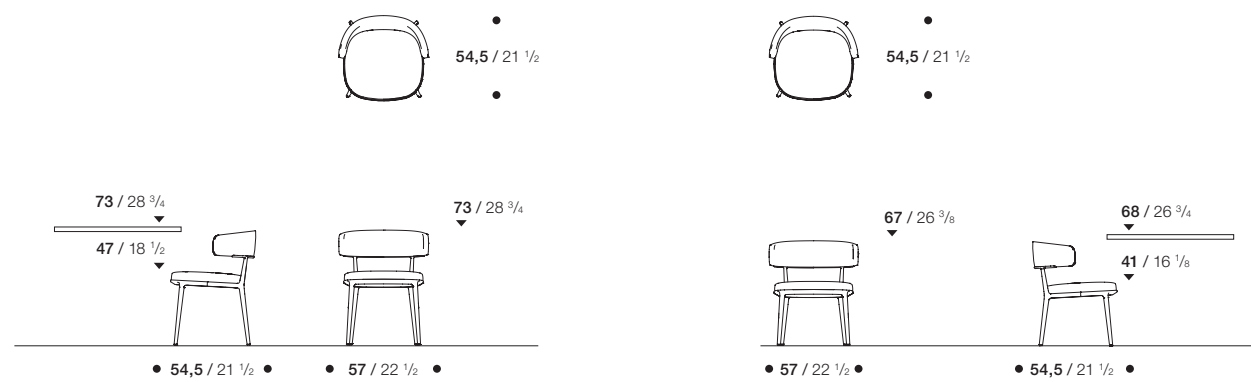

FOR TOP H. 73 / 28 ³/₄
PER PIANI H. 73 / 28 ³/₄

SCA57A

FOR TOP H. 68 / 26 ³/₄
PER PIANI H. 68 / 26 ³/₄

SCA57B

SUPPORT FRAME IN PAINTED ALUMINIUM.
COVER IN FABRIC OR LEATHER.
STRUTTURA DI SOSTEGNO IN ALLUMINIO VERNICIATO.
RIVESTIMENTO IN TESSUTO O PELLE.

Caratos