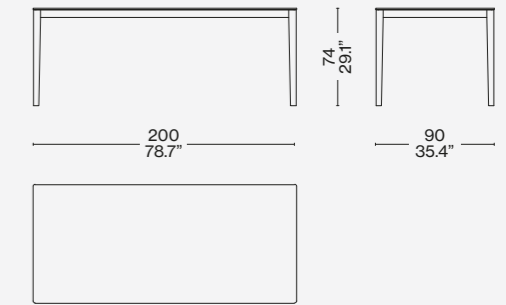

142 Cotone Table

Designed by
Ronan & Erwan Bouroullec, 2018

ITA

La famiglia Cotone si amplia aggiungendo alla poltroncina imbottita, introdotta nel 2017, una sua versione Slim, un tavolo e una sedia con seduta e schienale in massello. I prodotti della collezione si distinguono per il telaio in alluminio estruso caratterizzato da sofisticati dettagli industriali, grazie al quale si possono combinare liberamente tra loro gli arredi in base ai gusti e alle esigenze. Il tavolo dal design semplice ma ben definito presenta un telaio in quattro varianti rettangolari e in versione quadrata, disponibile nella stessa varietà di colori delle sedie. Elemento distintivo e riconoscibile, il telaio in alluminio conferisce leggerezza e resistenza al tavolo creando un contrasto elegante con i materiali naturali del piano e con le gambe sottili che consentono di accogliere un numero ampio di commensali. Le misure sviluppate sono complementari e integrative rispetto all'ampia offerta di tavoli della collezione Cassina.

DEU