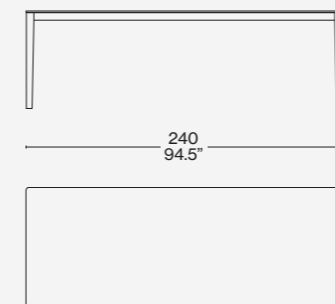

142_14

142_16

142_20

142_24

142_28

Finiture/Finishes/
Ausführungen/Finitions

a

Alluminio anodizzato naturale/
Aluminium natural anodized/Aluminium
Natur Eloxiert/Aluminium anodisé
naturel – Rovere tinto nero/Black
stained oak/Eiche Schwarz Gebeizt/
Chêne teinté noir