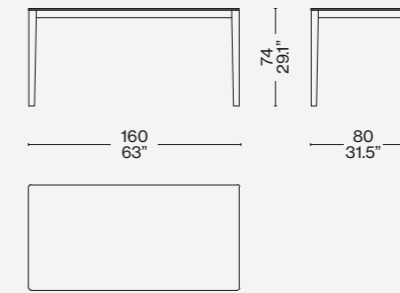

142 Cotone Table

Designed by
Ronan & Erwan Bouroullec, 2018

ITA

La famiglia Cotone si amplia aggiungendo alla poltroncina imbottita, introdotta nel 2017, una sua versione Slim, un tavolo e una sedia con seduta e schienale in massello. I prodotti della collezione si distinguono per il telaio in alluminio estruso caratterizzato da sofisticati dettagli industriali, grazie al quale si possono combinare liberamente tra loro gli arredi in base ai gusti e alle esigenze. Il tavolo dal design semplice ma ben definito presenta un telaio in quattro varianti rettangolari e in versione quadrata, disponibile nella stessa varietà di colori delle sedie. Elemento distintivo e riconoscibile, il telaio in alluminio conferisce leggerezza e resistenza al tavolo creando un contrasto elegante con i materiali naturali del piano e con le gambe sottili che consentono di accogliere un numero ampio di commensali. Le misure sviluppate sono complementari e integrative rispetto all'ampia offerta di tavoli della collezione Cassina.

DEU