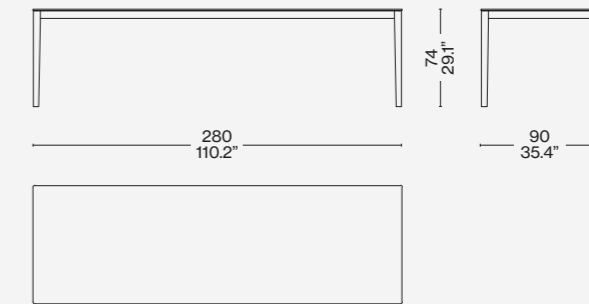

142_14

142_16

142_20

142_24

142_28

Finiture/Finishes/
Ausführungen/Finitions

a

Alluminio anodizzato naturale/
Aluminium natural anodized/Aluminium
Natur Eloxiert/Aluminium anodisé
naturel – Rovere tinto nero/Black
stained oak/Eiche Schwarz Gebeizt/
Chêne teinté noir