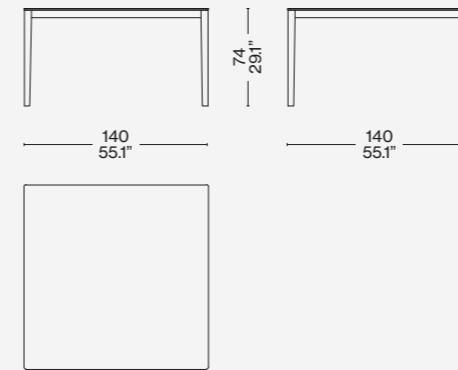

CONTEXT

ENQUIRIES
info@contextgallery.com

Tel. 404. 477. 3301
Tel. 800. 886.0867

contextgallery.com

Piano
Rovere naturale o tinto nero o marmo bianco Carrara, marmo nero Marquina, marmo grigio Carnico o marmo Emperador.
Telaio
Alluminio estruso verniciato grafite o alluminio anodizzato grigio-blu, verde, rosso, rame, canna di fucile.

Top
Natural or black stained oak, white Carrara marble, Marquina black marble, Carnico grey marble or Emperador marble.
Frame
Extruded painted graphite aluminum or anodized grey-blue, green, red, copper, gun metal aluminium.

Platte
Eiche natur oder schwarz matt gebeizt oder Carrara-Marmor weiß, Marquina-Marmor schwarz, Carnico-Marmor grau oder Marmor Emperador.
Rahmen
Graphit lackiertes Aluminium oder eloxiertes Aluminium in Blaugrau, Grün, Rot, Kupfer, dunkel nickel-grau.

142_14