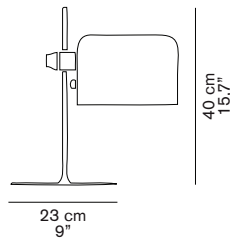

## COUPÉ 2202

Joe Colombo  
1967

Lampada da tavolo a luce diretta, base in metallo verniciato, asta cromata; riflettore, orientabile e regolabile, in alluminio verniciato.

Table lamp giving direct light, lacquered metal base, chromium-plated stem, adjustable reflector in lacquered aluminium.

### DIMENSIONI/DIMENSIONS

### IMBALLO/PACKAGING

dim./dim.	30x34x51 cm / 11,8"x13,4"x20,1"
volume/volume	0,052 m³ / 1,83 ft³
peso/weight	5 kg / 11,02 lb