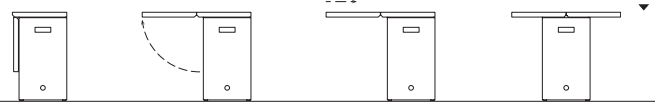

TCU260

TCU260

ADJUSTABLE FEET  
POGGIAPIEDI REGOLABILE

EXTENDABLE TOP  
PIANO ESTENSIBILE

FRAME AND TOP IN WOOD.  
STRUTTURA E PIANO IN LEGNO.

Cuma