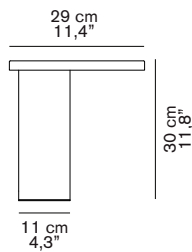

CYLINDA 218

Angeletti & Ruzza
2017

Lampada da tavolo a luce diretta a led in metallo.

Table lamp giving direct led light in metal.

DIMENSIONI/DIMENSIONS

MATERIALI/MATERIALS

metallo
metal

COLORE/COLORS

nero opaco/matt black

RAL9005

nero opaco/matt black
oro satinato/satin gold

RAL9005

SORGENTI/BULBS

1 x max 12,5 W - LED
3000° K - 1770 lm - CRI > 85

 fornita con led
equipped with led

MARCHI/MARKS

INFORMAZIONI AGGIUNTIVE/ FURTHER INFORMATION

classe II
class II

interruttore nero
black on/off switch

cavo nero
black cable

classe energetica: A⁺, A⁺, A
energy class: A⁺, A⁺, A

IMBALLO/PACKAGING

dim./dim. 38x38x46 cm / 15"x15"x18,1"
volume/volume 0,0664 m³ / 2,34 ft³
peso/weight 7 kg / 15,4 lb

TIPOLOGIA/TYPE

interno - lampada da tavolo
indoor - table lamp

CURVA FOTOMETRICA/ PHOTOMETRIC CURVE

CONTEXT

ENQUIRIES
info@contextgallery.com
Tel. 404.477.3301
Tel. 800.886.0867
contextgallery.com
contextcontract.com