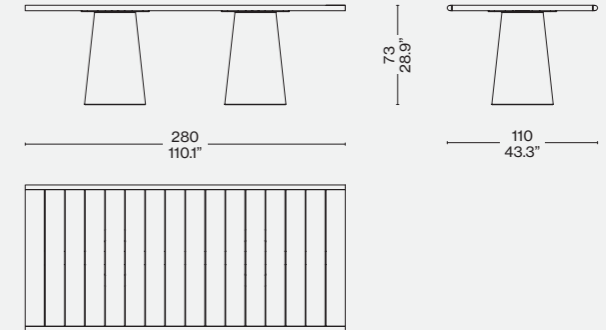

b

Struttura
· Base conica in cemento (1 base per i tavoli rotondi, 2 basi per i tavoli rettangolari) o graniglia bianca/gialla o bianca/verde.
Piano
· Rotondo (Ø 140 cm – 55.1") in cemento, graniglia bianca/gialla o bianca/verde oppure teak finitura naturale.
· Rettangolare (235x110 cm – 92.7"x43.3"/280x110 cm – 110.1"x43.3"), solo in teak finitura naturale.
Piedini
· Materiale plastico.

Structure
· Conical cement base (1 base for round tables, 2 bases for rectangular tables) or white/yellow or white/green grit surface finish or natural teak finish.
Top
· Round (Ø 140 cm / 55.1") cement, white/yellow or white/green grit surface finish or natural teak finish.
· Rectangular (235x110 cm / 92.7" x 43.3" / 280 x 110 cm / 110.1" x 43.3"), in natural teak finish only.
Feet
· Plastic material.

Struktur
· Kegelförmige Basis aus Zement (1 für die runden Tische, 2 für die rechteckigen Tische) oder Terrazzo weiß/gelb oder weiß/grün.
Tischplatte
· Rund (Ø 140 cm – 55,1") aus Zement, Terrazzoplatte weiß/gelb oder weiß/grün oder Teak mit natürlichem Finish.
· Rechteckig (235x110 cm – 92,7"x 43,3"/280x110 cm – 110,1"x 43,3"), nur aus Teak mit natürlichem Finish.
Füße
· Kunststoffmaterial.

Structure
· Base conique en ciment (1 base pour les tables rondes, 2 bases pour les tables rectangulaires) ou grès blanc/jaune ou blanc/vert.
Plateau
· Ronde (Ø 140 cm – 55,1") en ciment, grès blanc/jaune ou blanc/vert ou teck ou bien en teck finition naturel.
· Rectangulaire (235 x 110 cm – 92,7" x 43,3"/280 x 110 cm – 110,1" x 43,3"), seulement en teck finition naturel.
Pieds
· Matière plastique.

477 T_28

**Finiture/Finishes/
Ausführungen/Finitions**

a
Cemento/Cement/Zement/
Ciment – Teak

b
Terrazzo – Bianco-verde/White-green/
Weiss-grün/Blanc-vert

CONTEXT