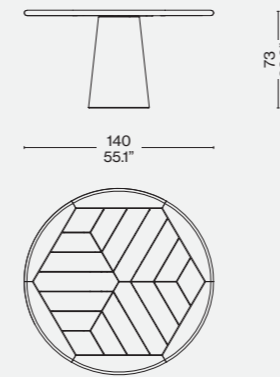

b

Struttura
· Base conica in cemento (1 base per i tavoli rotondi, 2 basi per i tavoli rettangolari) o graniglia bianca/gialla o bianca/verde.
Piano
· Rotondo (Ø 140 cm – 55.1") in cemento, graniglia bianca/gialla o bianca/verde oppure teak finitura naturale.
· Rettangolare (235x110 cm – 92.7"x43.3"/280x110 cm – 110.1"x43.3"), solo in teak finitura naturale.
Piedini
· Materiale plastico.

Structure
· Conical cement base (1 base for round tables, 2 bases for rectangular tables) or white/yellow or white/green grit surface finish or natural teak finish.
Top
· Round (Ø 140 cm / 55.1") cement, white/yellow or white/green grit surface finish or natural teak finish.
· Rectangular (235x110 cm / 92.7" x 43.3" / 280 x 110 cm / 110.1" x 43.3"), in natural teak finish only.
Feet
· Plastic material.

Struktur
· Kegelförmige Basis aus Zement (1 für die runden Tische, 2 für die rechteckigen Tische) oder Terrazzo weiß/gelb oder weiß/grün.
Tischplatte
· Rund (Ø 140 cm – 55,1") aus Zement, Terrazzoplatte weiß/gelb oder weiß/grün oder Teak mit natürlichem Finish.
· Rechteckig (235x110 cm – 92,7"x 43,3"/280x110 cm – 110,1"x 43,3"), nur aus Teak mit natürlichem Finish.
Füße
· Kunststoffmaterial.

Structure
· Base conique en ciment (1 base pour les tables rondes, 2 bases pour les tables rectangulaires) ou grès blanc/jaune ou blanc/vert.
Plateau
· Ronde (Ø 140 cm – 55,1") en ciment, grès blanc/jaune ou blanc/vert ou teck ou bien en teck finition naturel.
· Rectangulaire (235 x 110 cm – 92,7" x 43,3"/280 x 110 cm – 110,1" x 43,3"), seulement en teck finition naturel.
Pieds
· Matière plastique.

477 T_14

**Finiture/Finishes/
Ausführungen/Finitions**

a
Cemento/Cement/Zement/
Ciment – Teak

b
Terrazzo – Bianco-verde/White-green/
Weiss-grün/Blanc-vert

CONTEXT