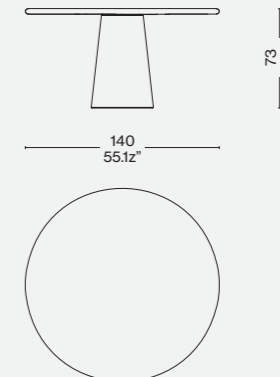

477 C/G_14

**Finiture/Finishes/
Ausführungen/Finitions**

a
Cemento/Cement/Zement/
Ciment – Teak

b
Terrazzo – Bianco-verde/White-green/
Weiss-grün/Blanc-vert