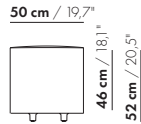

DOMINO.18

Dick Spierenburg 2018