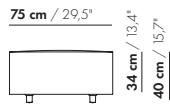

75 cm / 29,5"

RV/RF/RV

**NL**

LV = linksvoor  
LA = linksachter  
RV = rechtsvoor  
RA = rechtsachter

**EN**

LF = left front  
LR = left rear  
RF = right front  
RR = right rear

**DE**

LV = links vorne  
LH = links hinten  
RV = rechts vorne  
RH = rechts hinten