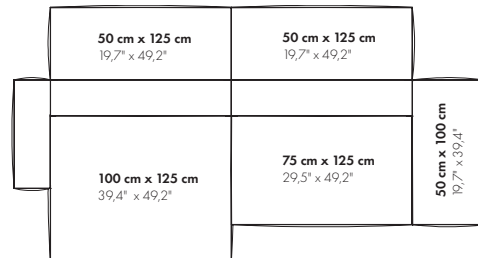

DOMINO.18

Dick Spierenburg 2018