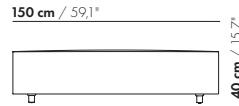

DOMINO.18

Dick Spierenburg 2018

75 cm / 29,5"

LA/LR/LH

75 cm / 29,5"

RA/RR/RH

75 cm / 29,5"

LV/LF/LV

75 cm / 29,5"

RV/RF/RV

NL

LV = linksvoor
LA = linksachter
RV = rechtsvoor
RA = rechtsachter

EN

LF = left front
LR = left rear
RF = right front
RR = right rear

DE

LV = links vorne
LH = links hinten
RV = rechts vorne
RH = rechts hinten

150 cm / 59,1"

LA/LR/LH

150 cm / 59,1"

RA/RR/RH

150 cm / 59,1"

LV/LF/LV

150 cm / 59,1"

RV/RF/RV

100 cm / 39,4"