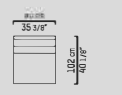

DON
Armshair 140 cm
PBC 06.113.01.--

DON
Fauteuil 140 cm
PBC 06.113.01.--

DON
Sessel 140 cm
PBC 06.113.01.--

DON
Loveseat 170 cm
PBC 06.114.01.--

DON
Loveseat 170 cm
PBC 06.114.01.--

DON
Loveseat 170 cm
PBC 06.114.01.--

DON
Rug 90 cm
PBC 06.100.01.--

DON
Back 90 cm
PBC 06.100.01.--

DON
Rücke 90 cm
PBC 06.100.01.--

DON
Rug 120 cm
PBC 06.101.01.--

DON
Back 120 cm
PBC 06.101.01.--

DON
Rücke 120 cm
PBC 06.101.01.--

DON
Cushion 90x60 cm
PBC 06.111.01.--

DON
Kussen 90x60 cm
PBC 06.111.01.--

DON
Kissen 90x60 cm
PBC 06.111.01.--

DON
Cushion 60x60 cm
PBC 06.112.01.--

DON
Kussen 60x60 cm
PBC 06.112.01.--

DON
Kissen 60x60 cm
PBC 06.112.01.--

DON
Longchair 90 cm
PBC 06.44.00.--

DON
Chaise longue 90 cm
PBC 06.44.00 --

DON
Recamiera 90 cm
PBC 06.44.00 --

DON
Island arm left 145 cm
PBC 06.104.01.--

DON
Eiland arm links 145 cm
PBC 06.104.01.--

DON
Insel Arm links 145 cm
PBC 06.104.01.--