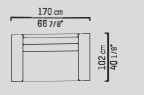

DON
Armshair 140 cm
PBC 06.113.01.--

DON
Fauteuil 140 cm
PBC 06.113.01.--

DON
Sessel 140 cm
PBC 06.113.01.--

DON
Loveseat 170 cm
PBC 06.114.01.--

DON
Loveseat 170 cm
PBC 06.114.01.--

DON
Loveseat 170 cm
PBC 06.114.01.--

DON
Rug 90 cm
PBC 06.100.01.--

DON
Back 90 cm
PBC 06.100.01.--

DON
Rücke 90 cm
PBC 06.100.01.--

DON
Rug 120 cm
PBC 06.101.01.--

DON
Back 120 cm
PBC 06.101.01.--

DON
Rücke 120 cm
PBC 06.101.01.--

DON
Cushion 90x60 cm
PBC 06.111.01.--

DON
Chaise longue 90 cm
PBC 06.44.00 --

DON
Recamiera 90 cm
PBC 06.44.00 --

DON
Island arm left 145 cm
PBC 06.104.01.--

DON
Eiland arm links 145 cm
PBC 06.104.01.--

DON
Insel Arm links 145 cm
PBC 06.104.01.--