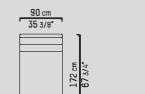

DON
Rug 90 cm
PBC 06.100.01.--

DON
Back 90 cm
PBC 06.100.01.--

DON
Rücke 90 cm
PBC 06.100.01.--

DON
Rug 120 cm
PBC 06.101.01.--

DON
Back 120 cm
PBC 06.101.01.--

DON
Rücke 120 cm
PBC 06.101.01.--

DON
Cushion 90x60 cm
PBC 06.111.01.--

DON
Kussen 90x60 cm
PBC 06.111.01.--

DON
Kissen 90x60 cm
PBC 06.111.01.--

DON
Cushion 60x60 cm
PBC 06.112.01.--

DON
Kussen 60x60 cm
PBC 06.112.01.--

DON
Kissen 60x60 cm
PBC 06.112.01.--

DON
Longchair 90 cm
PBC 06.44.00.--

DON
Chaise longue 90 cm
PBC 06.44.00 --

DON
Recamiera 90 cm
PBC 06.44.00 --

DON
Island arm left 145 cm
PBC 06.104.01.--

DON
Eiland arm links 145 cm
PBC 06.104.01.--

DON
Insel Arm links 145 cm
PBC 06.104.01.--

DON
Island arm right 145 cm
PBC 06.104.01.--

DON
Eiland arm rechts 145 cm
PBC 06.104.01.--

DON
Insel Arm rechts 145 cm
PBC 06.104.01.--

CONTEXT

ENQUIRIES
info@contextgallery.com

Tel. 404. 477. 3301
Tel. 800. 886.0867