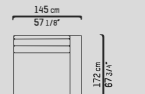

DON
Kussen 90x60 cm
PBC 06.111.01.--

DON
Kissen 90x60 cm
PBC 06.111.01.--

DON
Cushion 60x60 cm
PBC 06.112.01.--

DON
Kussen 60x60 cm
PBC 06.112.01.--

DON
Kissen 60x60 cm
PBC 06.112.01.--

DON
Longchair 90 cm
PBC 06.44.00.--

DON
Chaise longue 90 cm
PBC 06.44.00 --

DON
Recamiera 90 cm
PBC 06.44.00 --

DON
Island arm left 145 cm
PBC 06.104.01.--

DON
Eiland arm links 145 cm
PBC 06.104.01.--

DON
Insel Arm links 145 cm
PBC 06.104.01.--

DON
Island arm right 145 cm
PBC 06.104.01.--

DON
Eiland arm rechts 145 cm
PBC 06.104.01.--

DON
Insel Arm rechts 145 cm
PBC 06.104.01.--

CONTEXT

ENQUIRIES
info@contextgallery.com

Tel. 404. 477. 3301
Tel. 800. 886.0867