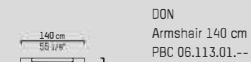

DON
Armshair 140 cm
PBC 06.113.01.--

DON
Fauteuil 140 cm
PBC 06.113.01.--

DON
Sessel 140 cm
PBC 06.113.01.--

DON
Loveseat 170 cm
PBC 06.114.01.--

DON
Loveseat 170 cm
PBC 06.114.01.--

DON
Loveseat 170 cm
PBC 06.114.01.--