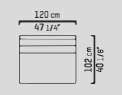

DON
Armshair 140 cm
PBC 06.113.01.--

DON
Fauteuil 140 cm
PBC 06.113.01.--

DON
Sessel 140 cm
PBC 06.113.01.--

DON
Loveseat 170 cm
PBC 06.114.01.--

DON
Loveseat 170 cm
PBC 06.114.01.--

DON
Loveseat 170 cm
PBC 06.114.01.--

DON
Rug 90 cm
PBC 06.100.01.--

DON
Back 90 cm
PBC 06.100.01.--

DON
Rücke 90 cm
PBC 06.100.01.--

DON
Rug 120 cm
PBC 06.101.01.--

DON
Back 120 cm
PBC 06.101.01.--

DON
Rücke 120 cm
PBC 06.101.01.--

DON
Cushion 90x60 cm
PBC 06.111.01.--

DON
Kussen 90x60 cm
PBC 06.111.01.--

DON
Kissen 90x60 cm
PBC 06.111.01.--

DON
Cushion 60x60 cm
PBC 06.112.01.--

DON
Kussen 60x60 cm
PBC 06.112.01.--

DON
Kissen 60x60 cm
PBC 06.112.01.--

DON
Longchair 90 cm
PBC 06.44.00.--

DON
Chaise longue 90 cm
PBC 06.44.00 --

DON
Recamiera 90 cm
PBC 06.44.00 --

DON
Island arm left 145 cm
PBC 06.104.01.--

DON
Eiland arm links 145 cm
PBC 06.104.01.--

DON
Insel Arm links 145 cm
PBC 06.104.01.--