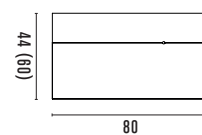

Materialien

Grundlage epoxierter stahl (fine texture)

Platte Massivholz

Holzarten Eiche

80 x 44 (60) x 13 cm