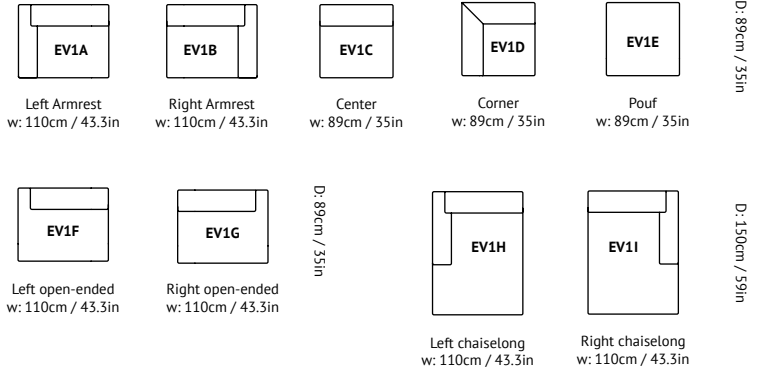

# DEVELIUS EV1-EV7

BY EDWARD VAN VLIET  
2018

**EV1 Modules (cm/in)** Seating Depth: 89cm/35in.

**EV2 Modules (cm/in)** Seating Depth: 110cm/43.3in.

**Configurations examples**

Configuration A  
w: 220cm / 86.6in

D: 89cm / 35in

Configuration E  
w: 309cm / 121.6in

D: 150cm / 59in

Configuration B  
w: 220cm / 86.6in

D: 150cm / 59in

Configuration F  
w: 309cm / 121.6in

D: 150cm / 59in

Configuration C  
w: 220cm / 86.6in

D: 150cm / 59in

Configuration G  
w: 220cm / 86.6in

D: 89cm / 35in

Configuration D  
w: 309cm / 121.6in

D: 89cm / 35in

Configuration H  
w: 220cm / 86.6in

D: 89cm / 35in