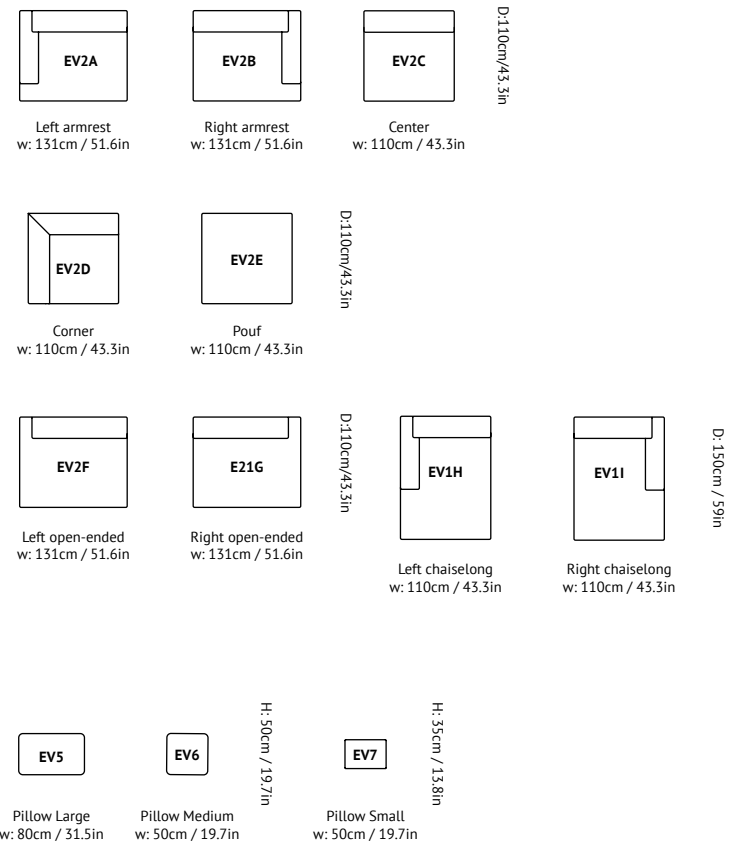

# DEVELIUS EV1-EV7

BY EDWARD VAN VLIET  
2018

**EV1 Modules (cm/in)** Seating Depth: 89cm/35in.

**EV2 Modules (cm/in)** Seating Depth: 110cm/43.3in.

**Configurations examples**

Configuration A  
w: 220cm / 86.6in

D: 89cm / 35in

Configuration E  
w: 309cm / 121.6in

D: 150cm / 59in

Configuration B  
w: 220cm / 86.6in

D: 150cm / 59in

Configuration F  
w: 309cm / 121.6in

D: 150cm / 59in

Configuration C  
w: 220cm / 86.6in

D: 150cm / 59in

Configuration G  
w: 220cm / 86.6in

D: 89cm / 35in

Configuration D  
w: 309cm / 121.6in

D: 89cm / 35in

Configuration H  
w: 220cm / 86.6in

D: 89cm / 35in