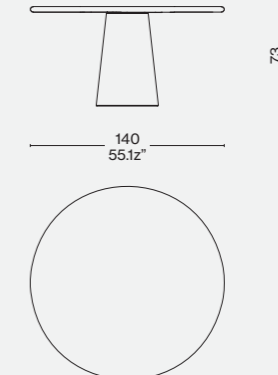

b

Struttura
· Base conica in cemento (1 base per i tavoli rotondi, 2 basi per i tavoli rettangolari) o graniglia bianca/gialla o bianca/verde.
Piano
· Rotondo (Ø 140 cm – 55.1") in cemento, graniglia bianca/gialla o bianca/verde oppure teak finitura naturale.
· Rettangolare (235x110 cm – 92.7"x43.3"/280x110 cm – 110.1"x43.3"), solo in teak finitura naturale.
Piedini
· Materiale plastico.

Structure
· Conical cement base (1 base for round tables, 2 bases for rectangular tables) or white/yellow or white/green grit surface finish or natural teak finish.
Top
· Round (Ø 140 cm / 55.1") cement, white/yellow or white/green grit surface finish or natural teak finish.
· Rectangular (235x110 cm / 92.7" x 43.3" / 280 x 110 cm / 110.1" x 43.3"), in natural teak finish only.
Feet
· Plastic material.

Struktur
· Kegelförmige Basis aus Zement (1 für die runden Tische, 2 für die rechteckigen Tische) oder Terrazzo weiß/gelb oder weiß/grün.
Tischplatte
· Rund (Ø 140 cm – 55,1") aus Zement, Terrazzoplatte weiß/gelb oder weiß/grün oder Teak mit natürlichem Finish.
· Rechteckig (235x110 cm – 92,7"x 43,3"/280x110 cm – 110,1"x 43,3"), nur aus Teak mit natürlichem Finish.
Füße
· Kunststoffmaterial.

Structure
· Base conique en ciment (1 base pour les tables rondes, 2 bases pour les tables rectangulaires) ou grès blanc/jaune ou blanc/vert.
Plateau
· Ronde (Ø 140 cm – 55,1") en ciment, grès blanc/jaune ou blanc/vert ou teck ou bien en teck finition naturel.
· Rectangulaire (235 x 110 cm – 92,7" x 43,3"/280 x 110 cm – 110,1" x 43,3"), seulement en teck finition naturel.
Pieds
· Matière plastique.

477 C/G_14

Finiture/Finishes/
Ausführungen/Finitions

a
Cemento/Cement/Zement/
Ciment – Teak

b
Terrazzo – Bianco-verde/White-green/
Weiss-grün/Blanc-vert

CONTEXT