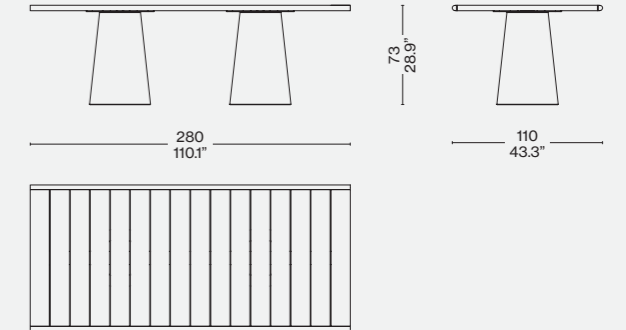

b

Struttura
· Base conica in cemento (1 base per i tavoli rotondi, 2 basi per i tavoli rettangolari) o graniglia bianca/gialla o bianca/verde.
Piano
· Rotondo (Ø 140 cm – 55.1") in cemento, graniglia bianca/gialla o bianca/verde oppure teak finitura naturale.
· Rettangolare (235x110 cm – 92.7"x43.3"/280x110 cm – 110.1"x43.3"), solo in teak finitura naturale.
Piedini
· Materiale plastico.

Structure
· Conical cement base (1 base for round tables, 2 bases for rectangular tables) or white/yellow or white/green grit surface finish or natural teak finish.
Top
· Round (Ø 140 cm / 55.1") cement, white/yellow or white/green grit surface finish or natural teak finish.
· Rectangular (235x110 cm / 92.7" x 43.3" / 280 x 110 cm / 110.1" x 43.3"), in natural teak finish only.
Feet
· Plastic material.

Struktur
· Kegelförmige Basis aus Zement (1 für die runden Tische, 2 für die rechteckigen Tische) oder Terrazzo weiß/gelb oder weiß/grün.
Tischplatte
· Rund (Ø 140 cm – 55,1") aus Zement, Terrazzoplatte weiß/gelb oder weiß/grün oder Teak mit natürlichem Finish.
· Rechteckig (235x110 cm – 92,7"x 43,3"/280x110 cm – 110,1"x 43,3"), nur aus Teak mit natürlichem Finish.
Füße
· Kunststoffmaterial.

Structure
· Base conique en ciment (1 base pour les tables rondes, 2 bases pour les tables rectangulaires) ou grès blanc/jaune ou blanc/vert.
Plateau
· Ronde (Ø 140 cm – 55,1") en ciment, grès blanc/jaune ou blanc/vert ou teck ou bien en teck finition naturel.
· Rectangulaire (235 x 110 cm – 92,7" x 43,3"/280 x 110 cm – 110,1" x 43,3"), seulement en teck finition naturel.
Pieds
· Matière plastique.

477 T_28

Finiture/Finishes/
Ausführungen/Finitions

a
Cemento/Cement/Zement/
Ciment – Teak

b
Terrazzo – Bianco-verde/White-green/
Weiss-grün/Blanc-vert

CONTEXT