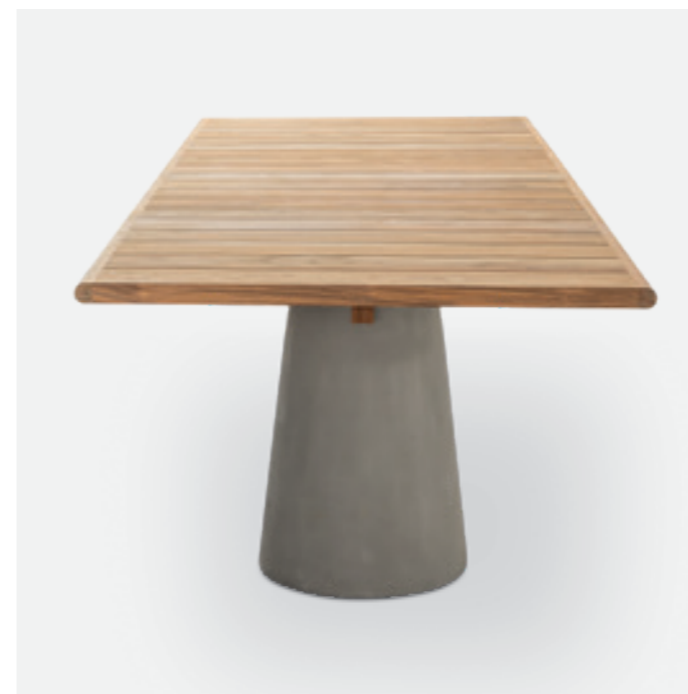

ENG

The family of *Dine Out* tables stands out for its sophistication. The base of the round table consists of a single conical shape available in cement, with the top in cement or solid teak boards that converge towards the centre, or in yellow/white or green/white terrazzo with the top in the same material or in contrasting teak. Two conical elements – in yellow/white or green/white terrazzo or cement – characterise the oblong version of the table which comes with a top exclusively in solid teak, in two sizes. A chair completes the collection.

FRA

La gamme de tables *Dine Out* se distingue par son style sophistiqué. La table ronde *Dine Out* se compose d'une base conique en ciment avec un plateau en ciment ou en lattes de teck qui convergent vers le centre, ou en terrazzo jaune-blanc ou blanc-vert avec le plateau dans le même matériau, ou en teck pour créer un contraste. La version rectangulaire de la table (disponible en deux tailles) comprend deux bases coniques en ciment ou en terrazzo jaune-blanc ou blanc-vert qui soutiennent le plateau, disponible en teck uniquement. Une chaise vient compléter la collection.