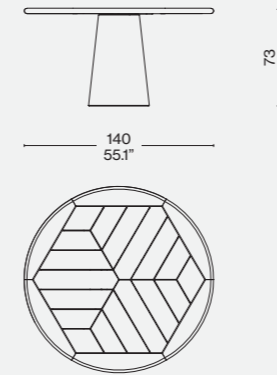

b

Struttura
· Base conica in cemento (1 base per i tavoli rotondi, 2 basi per i tavoli rettangolari) o graniglia bianca/gialla o bianca/verde.
Piano
· Rotondo (Ø 140 cm – 55.1") in cemento, graniglia bianca/gialla o bianca/verde oppure teak finitura naturale.
· Rettangolare (235x110 cm – 92.7"x43.3"/280x110 cm – 110.1"x43.3"), solo in teak finitura naturale.
Piedini
· Materiale plastico.

Structure
· Conical cement base (1 base for round tables, 2 bases for rectangular tables) or white/yellow or white/green grit surface finish or natural teak finish.
Top
· Round (Ø 140 cm / 55.1") cement, white/yellow or white/green grit surface finish or natural teak finish.
· Rectangular (235x110 cm / 92.7" x 43.3" / 280 x 110 cm / 110.1" x 43.3"), in natural teak finish only.
Feet
· Plastic material.

Struktur
· Kegelförmige Basis aus Zement (1 für die runden Tische, 2 für die rechteckigen Tische) oder Terrazzo weiß/gelb oder weiß/grün.
Tischplatte
· Rund (Ø 140 cm – 55,1") aus Zement, Terrazzoplatte weiß/gelb oder weiß/grün oder Teak mit natürlichem Finish.
· Rechteckig (235x110 cm – 92,7"x 43,3"/280x110 cm – 110,1"x 43,3"), nur aus Teak mit natürlichem Finish.
Füße
· Kunststoffmaterial.

Structure
· Base conique en ciment (1 base pour les tables rondes, 2 bases pour les tables rectangulaires) ou grès blanc/jaune ou blanc/vert.
Plateau
· Ronde (Ø 140 cm – 55,1") en ciment, grès blanc/jaune ou blanc/vert ou teck ou bien en teck finition naturel.
· Rectangulaire (235 x 110 cm – 92,7" x 43,3"/280 x 110 cm – 110,1" x 43,3"), seulement en teck finition naturel.
Pieds
· Matière plastique.

477 T_14

Finiture/Finishes/
Ausführungen/Finitions

a
Cemento/Cement/Zement/
Ciment – Teak

b
Terrazzo – Bianco-verde/White-green/
Weiss-grün/Blanc-vert

CONTEXT