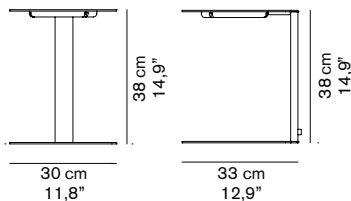

DUCA 2950

Nicola Gallizia
2015

Lampada da tavolo a luce diretta e riflessa. Struttura in metallo verniciato.

Table lamp giving direct and reflected light. Painted metal structure.

DIMENSIONI/DIMENSIONS

MATERIALI/MATERIALS

INFORMAZIONI AGGIUNTIVE/ FURTHER INFORMATION

classe I
class I

cavo nero
black cable

interruttore on/off nero
black on/off switch

classe energetica: A⁺⁺, A⁺, A
energy class: A⁺⁺, A⁺, A

IMBALLO/PACKAGING

dim./dim. 36x38x45 cm / 14,1"x14,9"x17,7"
volume/volume 0,0615 m³ / 2,17 ft³
peso/weight 7,5 kg / 16,53 lb

TIPOLOGIA/TYPE

interno - lampada da tavolo
indoor - table lamp

CURVA FOTOMETRICA/ PHOTOMETRIC CURVE

CONTEXT

ENQUIRIES
info@contextgallery.com
Tel. +39-477-3391
Tel. 800-386-0867
contextgallery.com
contextcontract.com