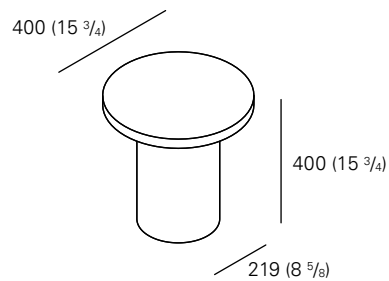

BEISTELLTISCH / SIDE TABLE
 DESIGN: PHILIPP MAINZER, 2011

DETAILS / DETAILS

- Stärke der Tischplatte 30 mm
- Geliefert in zwei Stücken
- Eignet sich für privaten oder öffentlichen Bereich

- Thickness of the table top 30 mm
- Supplied in two pieces
- Suitable for private or public area

MASSE / MEASUREMENTS

HÖHE / HEIGHT

SMAL: 400 MM (15 3/4 INCH)
 MEDIUM: 300 MM (11 3/4 INCH)
 LARGE: 350 MM (13 3/4 INCH)

LOUNGE: 600 MM (23 5/8 INCH)
 BISTRO: 750 MM (29 1/2 INCH)

TIEFE / DEPTH

400 MM (15 3/4 INCH)
 550 MM (21 5/8 INCH)
 700 MM (27 1/2 INCH)

700 MM (27 1/2 INCH)
 800 MM (31 1/2 INCH)

SMALL (S)

MEDIUM (M)

LARGE (L)

LOUNGE

BISTRO

BEISTELLTISCH / SIDE TABLE
 DESIGN: PHILIPP MAINZER, 2011

SMALL (S)