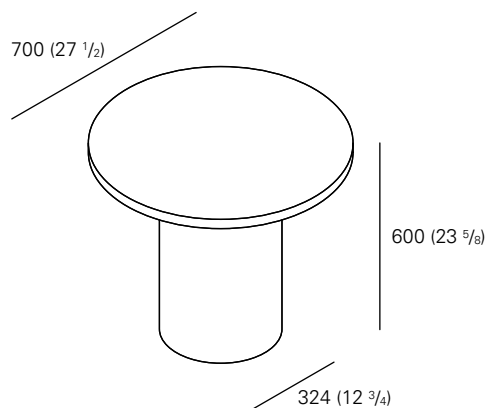

BEISTELLTISCH / SIDE TABLE
 DESIGN: PHILIPP MAINZER, 2011

DETAILS / DETAILS

- Stärke der Tischplatte 30 mm
- Geliefert in zwei Stücken
- Eignet sich für privaten oder öffentlichen Bereich

- Thickness of the table top 30 mm
- Supplied in two pieces
- Suitable for private or public area

MASSE / MEASUREMENTS

HÖHE / HEIGHT

SMAL: 400 MM (15 3/4 INCH)
 MEDIUM: 300 MM (11 3/4 INCH)
 LARGE: 350 MM (13 3/4 INCH)

LOUNGE: 600 MM (23 5/8 INCH)
 BISTRO: 750 MM (29 1/2 INCH)

TIEFE / DEPTH

400 MM (15 3/4 INCH)
 550 MM (21 5/8 INCH)
 700 MM (27 1/2 INCH)

700 MM (27 1/2 INCH)
 800 MM (31 1/2 INCH)

SMALL (S)

MEDIUM (M)

LARGE (L)

LOUNGE

BISTRO

BEISTELLTISCH / SIDE TABLE
 DESIGN: PHILIPP MAINZER, 2011

SMALL (S)