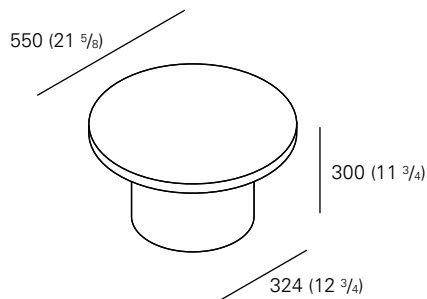

BEISTELLTISCH / SIDE TABLE
 DESIGN: PHILIPP MAINZER, 2011

DETAILS / DETAILS

- Stärke der Tischplatte 30 mm
- Geliefert in zwei Stücken
- Eignet sich für privaten oder öffentlichen Bereich

- Thickness of the table top 30 mm
- Supplied in two pieces
- Suitable for private or public area

MASSE / MEASUREMENTS

HÖHE / HEIGHT

SMAL: 400 MM (15 3/4 INCH)
 MEDIUM: 300 MM (11 3/4 INCH)
 LARGE: 350 MM (13 3/4 INCH)

LOUNGE: 600 MM (23 5/8 INCH)
 BISTRO: 750 MM (29 1/2 INCH)

TIEFE / DEPTH

400 MM (15 3/4 INCH)
 550 MM (21 5/8 INCH)
 700 MM (27 1/2 INCH)

700 MM (27 1/2 INCH)
 800 MM (31 1/2 INCH)

SMALL (S)

MEDIUM (M)

LARGE (L)

LOUNGE

BISTRO

BEISTELLTISCH / SIDE TABLE
 DESIGN: PHILIPP MAINZER, 2011

SMALL (S)