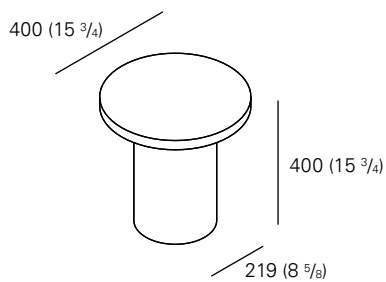

BEISTELLTISCH / SIDE TABLE
 DESIGN: PHILIPP MAINZER, 2011

DETAILS / DETAILS

- Stärke der Tischplatte 30 mm
- Geliefert in zwei Stücken
- Eignet sich für privaten oder öffentlichen Bereich

- Thickness of the table top 30 mm
- Supplied in two pieces
- Suitable for private or public area

MASSE / MEASUREMENTS

HÖHE / HEIGHT

SMAL: 400 MM (15 3/4 INCH)
 MEDIUM: 300 MM (11 3/4 INCH)
 LARGE: 350 MM (13 3/4 INCH)

LOUNGE: 600 MM (23 5/8 INCH)
 BISTRO: 750 MM (29 1/2 INCH)

TIEFE / DEPTH

400 MM (15 3/4 INCH)
 550 MM (21 5/8 INCH)
 700 MM (27 1/2 INCH)

700 MM (27 1/2 INCH)
 800 MM (31 1/2 INCH)

SMALL (S)

MEDIUM (M)

LARGE (L)

LOUNGE

BISTRO

BEISTELLTISCH / SIDE TABLE
 DESIGN: PHILIPP MAINZER, 2011

SMALL (S)