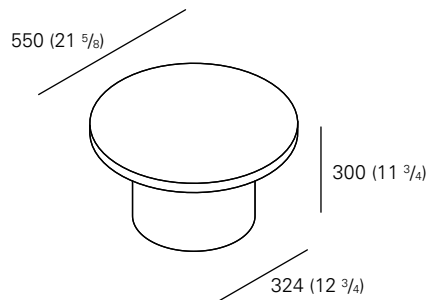

MEDIUM (M)

MATERIAL TISCHPLATTE / MATERIAL FINISH TABLE TOP

BIANCO CARRARA, GEÖLT / OILED
(WEISSER MARMOR / WHITE MARBLE)

NERO MARQUINA, GEÖLT / OILED
(SCHWARZER MARMOR / BLACK MARBLE)

GREY BARDIGLIO, GEÖLT / OILED
(GRAUER MARMOR / GREY MARBLE)

EICHE, WEISS PIGMENTIERT / OAK, WHITE PIGMENTED

DARK EMPERADOR, GEÖLT / OILED
(BRAUNER MARMOR / BROWN MARBLE)

EICHE, GEÖLT / OAK, OILED

VERDE VANECKA, GEÖLT / OILED
(GRÜNER MARMOR / GREEN MARBLE)

NUSSBAUM, GEÖLT / WALNUT, OILED

MATERIAL UNTERBAU / MATERIAL FINISH SUBSTRUCTURE

STAHL, SIGNALWEISS PULVERBESCHICHTET /
STEEL, SIGNAL WHITE POWDER-COATED

STAHL, MINT PULVERBESCHICHTET /
STEEL, MINT POWDER-COATED

STAHL, SEIDENGRAU PULVERBESCHICHTET /
STEEL, SILK GREY POWDER-COATED

STAHL, HONIGGELB PULVERBESCHICHTET /
STEEL, HONEY YELLOW POWDER-COATE

STAHL, VERKEHRSGRAU PULVERBESCHICHTET /
STEEL, TRAFFIC GREY POWDER-COATED

STAHL, BEIGEROT PULVERBESCHICHTET /
STEEL, BEIGE RED POWDER-COATED

STAHL, TIEFSCHWARZ PULVERBESCHICHTET /
STEEL, JET BLACK POWDER-COATED

STAHL, REINORANGE PULVERBESCHICHTET /
STEEL, PURE ORANGE POWDER-COATED