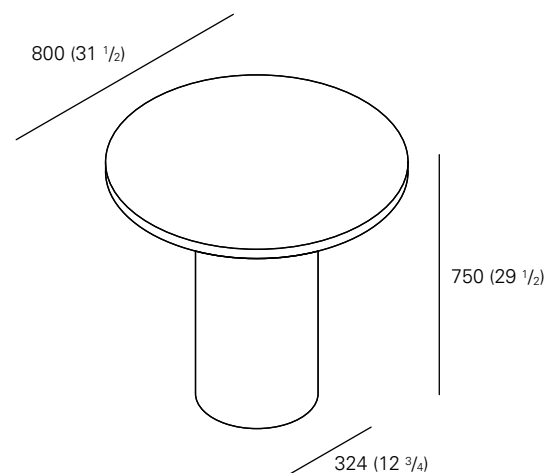

BEISTELLTISCH / SIDE TABLE
 DESIGN: PHILIPP MAINZER, 2011

DETAILS / DETAILS

- Stärke der Tischplatte 30 mm
- Geliefert in zwei Stücken
- Eignet sich für privaten oder öffentlichen Bereich

- Thickness of the table top 30 mm
- Supplied in two pieces
- Suitable for private or public area

MASSE / MEASUREMENTS

HÖHE / HEIGHT

SMAL: 400 MM (15 3/4 INCH)
 MEDIUM: 300 MM (11 3/4 INCH)
 LARGE: 350 MM (13 3/4 INCH)

LOUNGE: 600 MM (23 5/8 INCH)
 BISTRO: 750 MM (29 1/2 INCH)

TIEFE / DEPTH

400 MM (15 3/4 INCH)
 550 MM (21 5/8 INCH)
 700 MM (27 1/2 INCH)

700 MM (27 1/2 INCH)
 800 MM (31 1/2 INCH)

SMALL (S)

MEDIUM (M)

LARGE (L)

LOUNGE

BISTRO

BEISTELLTISCH / SIDE TABLE
 DESIGN: PHILIPP MAINZER, 2011

SMALL (S)