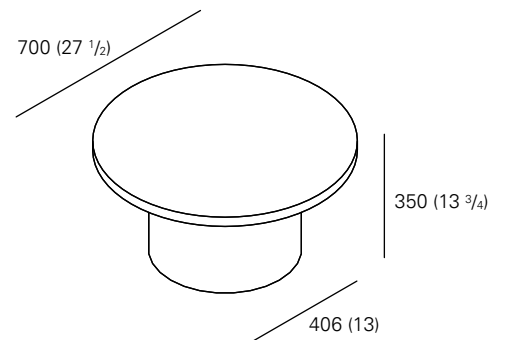

BEISTELLTISCH / SIDE TABLE
 DESIGN: PHILIPP MAINZER, 2011

DETAILS / DETAILS

- Stärke der Tischplatte 30 mm
- Geliefert in zwei Stücken
- Eignet sich für privaten oder öffentlichen Bereich

- Thickness of the table top 30 mm
- Supplied in two pieces
- Suitable for private or public area

MASSE / MEASUREMENTS

HÖHE / HEIGHT

SMAL: 400 MM (15 3/4 INCH)
 MEDIUM: 300 MM (11 3/4 INCH)
 LARGE: 350 MM (13 3/4 INCH)

LOUNGE: 600 MM (23 5/8 INCH)
 BISTRO: 750 MM (29 1/2 INCH)

TIEFE / DEPTH

400 MM (15 3/4 INCH)
 550 MM (21 5/8 INCH)
 700 MM (27 1/2 INCH)

700 MM (27 1/2 INCH)
 800 MM (31 1/2 INCH)

SMALL (S)

MEDIUM (M)

LARGE (L)

LOUNGE

BISTRO

BEISTELLTISCH / SIDE TABLE
 DESIGN: PHILIPP MAINZER, 2011

SMALL (S)