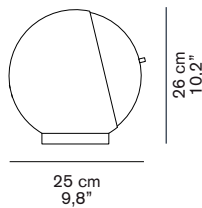

EVA 216

Francesca Borelli
2017

Lampada da tavolo a luce indiretta e riflessa a led.
Coperchio con asta telescopica.

Table lamp giving indirect and reflected led light. Cover
with telescopic stem.

DIMENSIONI/DIMENSIONS

dim./dim. 32x32x32 cm / 12,6"x12,6"x12,6"
volume/volume 0,0328 m³ / 1,16 ft³
peso/weight 4 kg / 8,81 lb

TIPOLOGIA/TYPE

interno - lampada da tavolo
indoor - table lamp

CURVA FOTOMETRICA/ PHOTOMETRIC CURVE