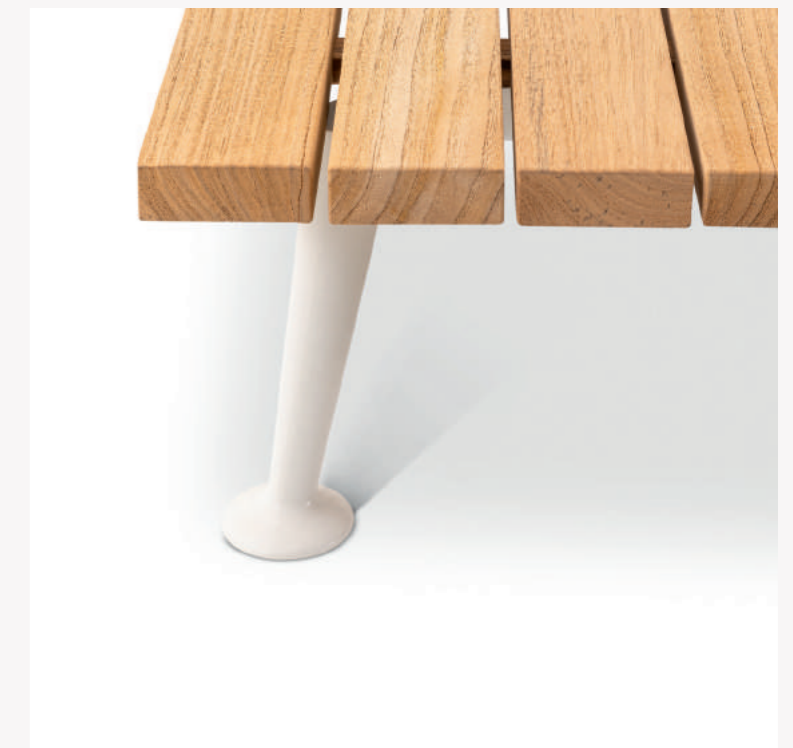

**Finiture/Finishes/
Ausführungen/Finitions**

a

Struttura avorio gofrato/Textured ivory structure/Gestell elfenbeinwei texturiert/structure ivoire texturé – Teak

b

Struttura fango gofrato/Textured mud structure/Gestell schlamm texturiert/structure taupe texturé – Teak