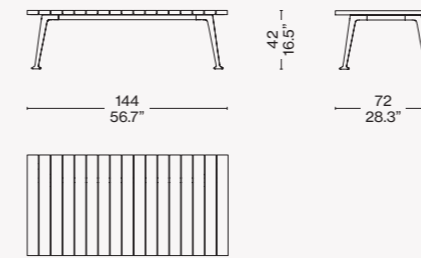

Base

- Pied en aluminium moulé sous pression.
- Cadre en aluminium extrudé.
- Finitions : vernis pour extérieur dans les couleurs indiquées sur la liste.
- Plateau
- Lattes en teck massif. Finition naturel, surface sablée.
- Pieds
- Matière plastique.

239 A1