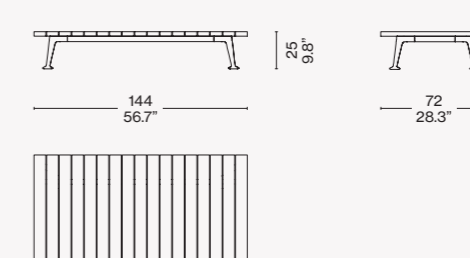

Basamento

- Piedino in pressofusione di alluminio.
- Telaio in estruso di alluminio.
- Finitura: verniciatura outdoor nei colori indicati a listino.
- Piano
- Doghe in legno massello di teak.
- Finitura naturale, superficie sabbata.
- Piedini
- Materiale plastico.

Base

- Die-cast aluminium foot.
- Extruded aluminium frame.
- Finish: outdoor varnish available in the colours indicated in the price list.
- Top
- Solid teak wood staves. Natural finish, sanded surfaces.
- Feet
- Plastic material.

Untergestell

- Fuß aus Aluminiumdruckguss.
- Rahmen aus Aluminiumextrusion.
- Finish: wetterfeste Lackierung in den Farben gemäß Preisliste.
- Tischplatte
- Latten aus Teakholz massiv.
- Natürliches Finish, Oberfläche sandgestrahlt.
- Füße
- Kunststoffmaterial.

Base

- Pied en aluminium moulé sous pression.
- Cadre en aluminium extrudé.
- Finitions : vernis pour extérieur dans les couleurs indiquées sur la liste.
- Plateau
- Lattes en teck massif. Finition naturel, surface sablée.
- Pieds
- Matière plastique.

239 B1

**Finiture/Finishes/
Ausführungen/Finitions**

a

Struttura avorio gofrato/Textured ivory structure/Gestell elfenbeinwei texturiert/structure ivoire texturé – Teak

b

Struttura fango gofrato/Textured mud structure/Gestell schlamm texturiert/structure taupe texturé – Teak

CONTEXT

ENQUIRIES
info@contextgallery.com

Tel. 404. 477. 3301
Tel. 800. 886.0867

contextgallery.com