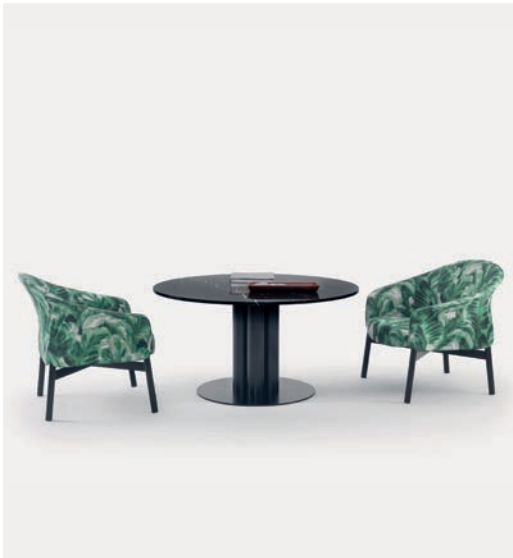

GOYA

BY **arflex**
2019

Categorie
Piano
Base

Tavoli, tavolini.
Marmo Carrara, Marquinia, Travertino rosso, Travertino romano.
Metallo laccato nero opaco, bianco o grafite e feltrino adesivo nero.

Categories
Top
Base

Tables, small tables.
Marble Carrara, Marquinia, Travertino rosso, Travertino romano.
Matt black or white or grafite lacquered metal and black adhesive felt pad.

Catégories
Plateau
Base

Tables, petites tables.
Marbre Carrara, Marquinia, Travertino rosso, Travertino romano.
Métal laqué noir mat ou blanc ou grafite et feutre adhésif noir.

Kategorien
Tischplatte
Basis

Tische, Beistelltische.
Marmor Carrara, Marquinia, Travertino rosso, Travertino romano.
Matt schwarz oder weiß oder grafite lackiertes Metall und schwarzer selbstklebender Filz.