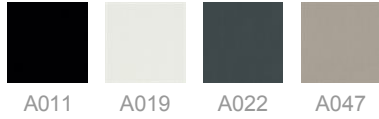

FINISHES GRAN KOBI / 035

ALUMINIUM & STEEL

A011 A019 A022 A047

LEATHER PELLE FRAU® COLOR SYSTEM

B004 B006 B020

KVADRAT® CANVAS (EXAMPLES)

174 424 964

KVADRAT® DIVINA