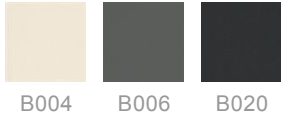

41,2

Gross weight in Kg

FINISHES GRAN KOBI ESSENTIEL / 038

ALUMINIUM & STEEL

LEATHER PELLE FRAU® COLOR SYSTEM

KVADRAT® CANVAS (EXAMPLES)

KVADRAT® DIVINA

KVADRAT® FOSS (EXAMPLES)

KVADRAT® HALLINGDAL 65 (EXAMPLES)

KVADRAT® HERO (EXAMPLES)

KVADRAT® STEELCUT (EXAMPLES)

KVADRAT® STEELCUT TRIO (EXAMPLES)

KVADRAT® TONUS (EXAMPLES)

KN01 KN05 KN09

KVADRAT® UMAMI (EXAMPLES)

111 251 621