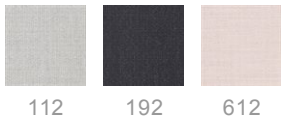

41,2

Gross weight in Kg

FINISHES GRAN KOBI ESSENTIEL / 038

ALUMINIUM & STEEL

LEATHER PELLE FRAU® COLOR SYSTEM

KVADRAT® CANVAS (EXAMPLES)

KVADRAT® DIVINA

KVADRAT® FOSS (EXAMPLES)

KVADRAT® HALLINGDAL 65 (EXAMPLES)

KVADRAT® HERO (EXAMPLES)

KVADRAT® STEELCUT (EXAMPLES)

KVADRAT® STEELCUT TRIO (EXAMPLES)

KVADRAT® TONUS (EXAMPLES)

KN01 KN05 KN09

KVADRAT® UMAMI (EXAMPLES)

111 251 621