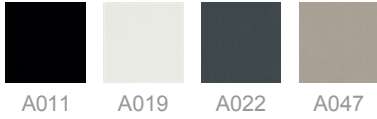

41,2

Gross weight in Kg

FINISHES GRAN KOBI ESSENTIEL / 038

ALUMINIUM & STEEL

LEATHER PELLE FRAU® COLOR SYSTEM

KVADRAT® CANVAS (EXAMPLES)

KVADRAT® DIVINA

KVADRAT® FOSS (EXAMPLES)