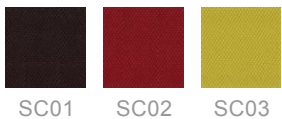

41,2

Gross weight in Kg

FINISHES GRAN KOBI ESSENTIEL / 038

ALUMINIUM & STEEL

LEATHER PELLE FRAU® COLOR SYSTEM

KVADRAT® CANVAS (EXAMPLES)

KVADRAT® DIVINA

KVADRAT® FOSS (EXAMPLES)

KVADRAT® HALLINGDAL 65 (EXAMPLES)

KVADRAT® HERO (EXAMPLES)

KVADRAT® STEELCUT (EXAMPLES)

KVADRAT® STEELCUT TRIO (EXAMPLES)

KVADRAT® TONUS (EXAMPLES)

KN01 KN05 KN09

KVADRAT® UMAMI (EXAMPLES)

111 251 621