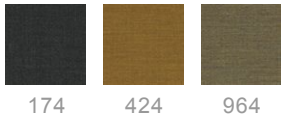

41,2

Gross weight in Kg

FINISHES GRAN KOBI ESSENTIEL / 038

ALUMINIUM & STEEL

LEATHER PELLE FRAU® COLOR SYSTEM

KVADRAT® CANVAS (EXAMPLES)

KVADRAT® DIVINA

KVADRAT® FOSS (EXAMPLES)

KVADRAT® HALLINGDAL 65 (EXAMPLES)

KVADRAT® HERO (EXAMPLES)

KVADRAT® STEELCUT (EXAMPLES)

KVADRAT® STEELCUT TRIO (EXAMPLES)

KVADRAT® TONUS (EXAMPLES)

KN01 KN05 KN09

KVADRAT® UMAMI (EXAMPLES)

111 251 621