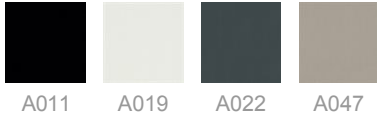

Alias

GRAN KOBI PAD / 036

Patrick Norguet

Cushion in expanded polyuretane upholstered in Camira® or Kvadrat® fabric or Pelle Frau® leather.

INFORMATION

Warranty 3 years

Fire-retardancy
(some parts only)

FINISHES GRAN KOBI PAD / 036

ALUMINIUM & STEEL

LEATHER PELLE FRAU® COLOR SYSTEM

KVADRAT® CANVAS (EXAMPLES)

KVADRAT® DIVINA

KVADRAT® FOSS (EXAMPLES)

KVADRAT® HALLINGDAL 65 (EXAMPLES)

KVADRAT® HERO (EXAMPLES)

KVADRAT® STEELCUT (EXAMPLES)