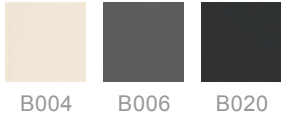

Alias

GRAN KOBI PAD / 036

Patrick Norguet

Cushion in expanded polyuretane upholstered in Camira® or Kvadrat® fabric or Pelle Frau® leather.

INFORMATION

Warranty 3 years

Fire-retardancy
(some parts only)

FINISHES GRAN KOBI PAD / 036

ALUMINIUM & STEEL

LEATHER PELLE FRAU® COLOR SYSTEM

KVADRAT® CANVAS (EXAMPLES)

KVADRAT® DIVINA

KVADRAT® FOSS (EXAMPLES)

KVADRAT® HALLINGDAL 65 (EXAMPLES)

KVADRAT® HERO (EXAMPLES)

KVADRAT® STEELCUT (EXAMPLES)

KVADRAT® STEELCUT TRIO (EXAMPLES)

KVADRAT® TONUS (EXAMPLES)

KN01 KN05 KN09

KVADRAT® UMAMI (EXAMPLES)

111 251 621

KVADRAT® UMAMI 2 (EXAMPLES)

212 512 982

KVADRAT® UMAMI 3 (EXAMPLES)