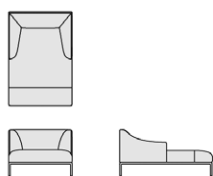

## CONTEXT

ENQUIRIES  
info@contextgallery.com

Tel. 404. 477. 3301  
Tel. 800. 886.0867

contextgallery.com

HIGH TIME modular seating system

**HGT2 - HGT2C**  
cm. 190x88x69h  
inch 74<sup>3</sup>/<sub>4</sub>x34<sup>3</sup>/<sub>4</sub>x27<sup>1</sup>/<sub>4</sub>h

divano a 2 posti - *two-seater sofa*

**HGT3 - HGT3C**  
cm. 250x88x69h  
inch 98<sup>1</sup>/<sub>2</sub>x34<sup>3</sup>/<sub>4</sub>x27<sup>1</sup>/<sub>4</sub>h

divano tre posti - *three-seater sofa*

**HGT1 - HGT1C**  
cm. 70x70x74h  
inch 27<sup>1</sup>/<sub>2</sub>x27<sup>1</sup>/<sub>2</sub>x29<sup>1</sup>/<sub>4</sub>h

poltroncina - *small armchair*

**HGT1L - HGT1LC**  
cm. 92x88x69h  
inch 36<sup>1</sup>/<sub>4</sub>x34<sup>3</sup>/<sub>4</sub>x27<sup>1</sup>/<sub>4</sub>h

poltrona - *armchair*

**HGT6 - HGT6C**  
cm. 92x135x69h  
inch 36<sup>1</sup>/<sub>4</sub>x53<sup>3</sup>/<sub>4</sub>x27<sup>1</sup>/<sub>4</sub>h

chaise longue - *chaise longue*

**HGT8L - HGT8LC**  
cm. 190x88x39h  
inch 74<sup>3</sup>/<sub>4</sub>x34<sup>3</sup>/<sub>4</sub>x15<sup>1</sup>/<sub>4</sub>h

pouf grande - *big pouf*

**HGT8 - HGT8C**  
cm. 95x88x39h  
inch 37<sup>3</sup>/<sub>4</sub>x34<sup>3</sup>/<sub>4</sub>x15<sup>1</sup>/<sub>4</sub>h