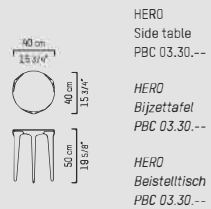

PIETBOON

HERO SIDE TABLE

ENGLISH

Specially designed by Studio Piet Boon® to celebrate the close cooperation with Linteloo, the bold and refined HERO is a true sculptural addition to any living space. Its rounded shape, keen legs and unique patina give the HERO its original character.

NEDERLANDS

Deze robuuste en tegelijkertijd elegante bijzettafel is door Piet Boon® ontworpen om de nauwe samenwerking met Linteloo te bezegelen en is een sculptuur voor in iedere woonkamer. Zijn ronde vorm, puntige poten en unieke patina geven de HERO zijn originele karakter.

DEUTSCH

Speziell entworfen von Studio Piet Boon® zur Feier der Zusammenarbeit mit Linteloo. Der gewagt raffinierte HERO ist ein echter skulptureller Blickfänger in jedem Wohnraum. Seine runde Form, verwegene Beine und seine einzigartige Patina verleihen HERO einen sehr originellen Charakter.

CONTEXT

ENQUIRIES
info@contextgallery.com

Tel. 404. 477. 3301
Tel. 800. 886.0867

contextgallery.com
contextcontract.com