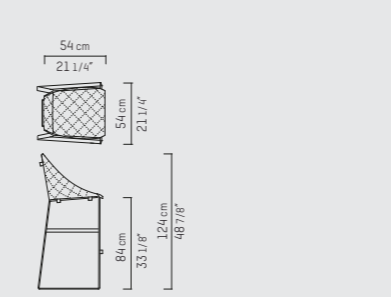

KEKKE
Stool
PBC 01.35.0.--

KEKKE
Kruk
PBC 01.35.0.--

KEKKE
Hocker
PBC 01.35.0.--

KEKKE
Kitchen stool high back
PBC 01.37.0.--

KEKKE
Keukenkruk hoge rug
PBC 01.37.0.--

KEKKE
Küchenhocker hoher Rücken
PBC 01.37.0.--