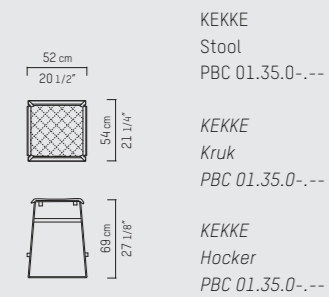

KEKKE
Stool
PBC 01.35.0.--

KEKKE
Kruk
PBC 01.35.0.--

KEKKE
Hocker
PBC 01.35.0.--