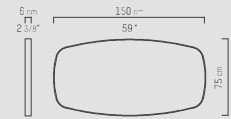

KEKKE  
Mirror 60x60 cm  
PBC 44.00.01.--

KEKKE  
Spiegel 60x60 cm  
PBC 44.00.01.--

KEKKE  
Spiegel 60x60 cm  
PBC 44.00.01.--

KEKKE  
Mirror 90x90 cm  
PBC 44.00.02.--

KEKKE  
Spiegel 90x90 cm  
PBC 44.00.02.--

KEKKE  
Spiegel 90x90 cm  
PBC 44.00.02.--

KEKKE  
Mirror 150x75 cm  
PBC 44.00.03.--

KEKKE  
Spiegel 150x75 cm  
PBC 44.00.03.--

KEKKE  
Spiegel 150x75 cm  
PBC 44.00.03.--

---