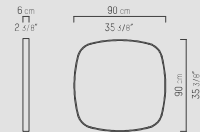

### DEUTSCH

Der KEKKE-Spiegel mit seiner fünf Millimeter breiten Umrandung verdankt seinen Namen der auffälligen und ausdrucksstarken KEKKE-Form, von Studio Piet Boon. Ausgeführt in verschiedenen Maßen ist der luxuriöse KEKKE-Spiegel eine außerordentliche Bereicherung für jede Inneneinrichtung.

KEKKE  
Mirror 60x60 cm  
PBC 44.00.01.--

KEKKE  
Spiegel 60x60 cm  
PBC 44.00.01.--

KEKKE  
Spiegel 60x60 cm  
PBC 44.00.01.--

KEKKE  
Mirror 90x90 cm  
PBC 44.00.02.--

KEKKE  
Spiegel 90x90 cm  
PBC 44.00.02.--

KEKKE  
Spiegel 90x90 cm  
PBC 44.00.02.--

KEKKE  
Mirror 150x75 cm  
PBC 44.00.03.--

KEKKE  
Spiegel 150x75 cm  
PBC 44.00.03.--

KEKKE  
Spiegel 150x75 cm  
PBC 44.00.03.--

---