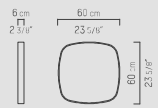

KEKKE MIRROR

ENGLISH

The with five millimeter strip steel framed KEKKE mirror owes its name to the characteristic Studio Piet Boon KEKKE shape. Available in various sizes, the luxurious KEKKE mirror is an extraordinary accessory for any interior.

NEDERLANDS

De met vijf millimeter omlijste KEKKE spiegel, heeft zijn naam te danken aan de karakteristieke KEKKE vorm van Studio Piet Boon. Uitgevoerd in verschillende maten is de luxieuze KEKKE spiegel een buitengewone meerwaarde voor ieder interieur.

DEUTSCH

Der KEKKE-Spiegel mit seiner fünf Millimeter breiten Umrandung verdankt seinen Namen der auffälligen und ausdrucksstarken KEKKE-Form, von Studio Piet Boon. Ausgeführt in verschiedenen Maßen ist der luxuriöse KEKKE-Spiegel eine außerordentliche Bereicherung für jede Inneneinrichtung.

KEKKE
Mirror 60x60 cm
PBC 44.00.01.--

KEKKE
Spiegel 60x60 cm
PBC 44.00.01.--

KEKKE
Spiegel 60x60 cm
PBC 44.00.01.--