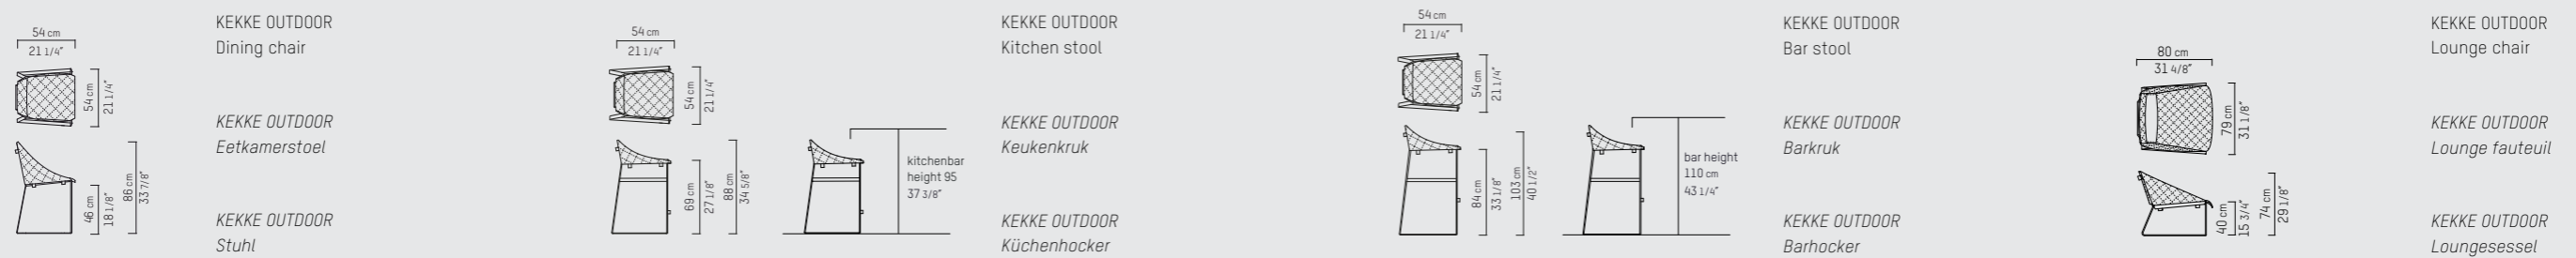

CONTEXT

ENQUIRIES
info@contextgallery.com

Tel. 404. 477. 3301
Tel. 800. 886.0867

contextgallery.com

NEDERLANDS

De combinatie van kwalitatief high-performance stof en staal / aluminium maakt van KEKKE een tijdloos Piet Boon icoon; robuust en elegant tegelijk. Met zijn ingetogen luxe stoffen en materialen en geraffineerde detaillering brengt de KEKKE klassiek comfort naar elke buitenruimte.

Seat depth / zitdiepte / Sitztiefe: 42 cm / 16 4/8" inch

Seat depth / zitdiepte / Sitztiefe: 50 cm / 19 5/8" inch

KEKKE OUTDOOR table 110 x 110
KEKKE OUTDOOR dining chair

KEKKE OUTDOOR table 180 x 110
KEKKE OUTDOOR dining chair