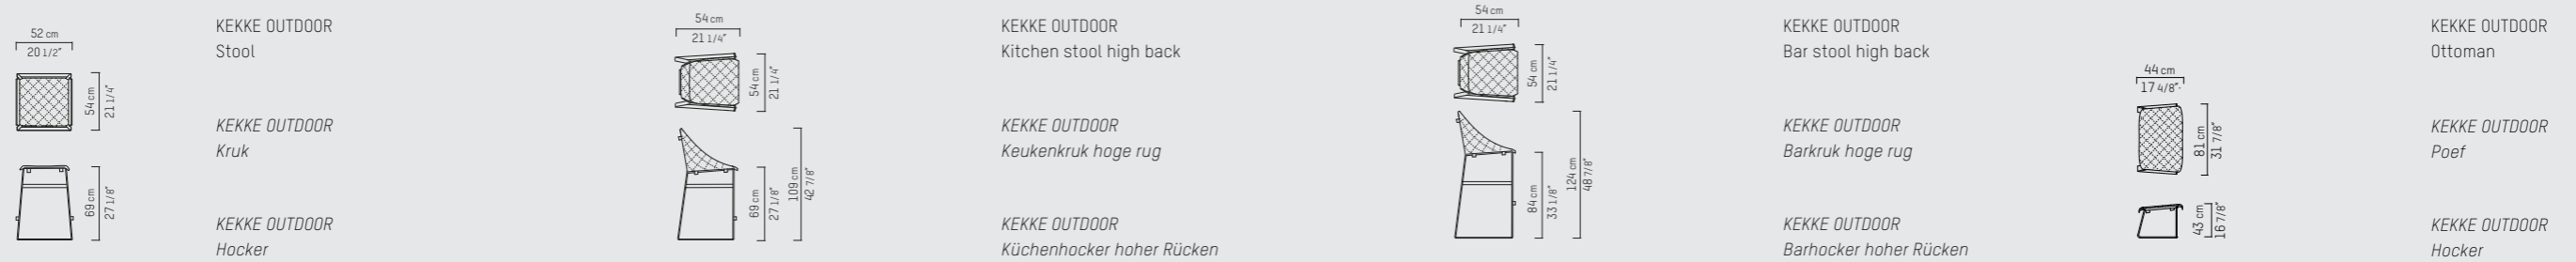

PIETBOON

KEKKE OUTDOOR SERIES

ENGLISH

The combination of exquisite high-performance fabric and steel/ aluminium makes the KEKKE a timeless Piet Boon icon. Sturdy yet elegant, the understated richness of fabrics, materials and a sophisticated color palette rings classic comfort to any outdoor dining space.

CONTEXT

ENQUIRIES
info@contextgallery.com

Tel. 404. 477. 3301
Tel. 800. 886.0867

contextgallery.com

NEDERLANDS

De combinatie van kwalitatief high-performance stof en staal / aluminium maakt van KEKKE een tijdloos Piet Boon icoon; robuust en elegant tegelijk. Met zijn ingetogen luxe stoffen en materialen en geraffineerde detaillering brengt de KEKKE klassiek comfort naar elke buitenruimte.

DEUTSCH

Die Kombination aus verschleißfestem Gewebe und Stahl/ Aluminium macht KEKKE zu einer zeitlosen Piet-Boon-Stilikone, robust und zugleich elegant. Mit seinen dezenten Bezügen und Materialien sowie raffinierten Details sorgt KEKKE für klassischen Komfort in jedem Außenbereich.

Seat depth / zitdiepte / Sitztiefe: 42 cm / 16 4/8" inch

Seat depth / zitdiepte / Sitztiefe: 50 cm / 19 5/8" inch