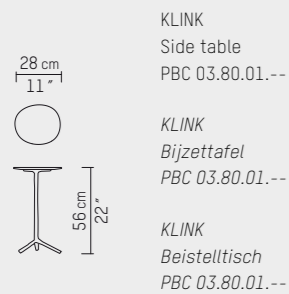

KLINK SIDE TABLE

ENGLISH

This casted side table can easily be put next to a sofa anytime. The KLINK is shaped by hand, so there is hardly any straight line to be found. Both the use of material, as the form are a little stubborn within the Piet Boon® collection. It's absolute the ultimate luxury eyecatcher.

NEDERLANDS

Deze gegoten bijzettafel kan elk moment makkelijk bij de bank gezet worden. De KLINK is handgevormd, waardoor er nauwelijks een rechte lijn in terug te vinden is. Zowel het materiaalgebruik, als de vorm zijn eigenninnig binnen de Piet Boon® collectie. Dit is natuurlijk de ultieme luxe eyecatcher.

DEUTSCH

Diese gegossenen Beistelltisch kann jederzeit problemlos neben einem Sofa gestellt werden. Die KLINK wird von Hand geformt, so dass es kaum eine gerade Linie zu finden ist. Sowohl das Material, wie die Form sind eigensinnig im Piet Boon® Kollektion. Dies ist der ultimative Luxus Hingucker.