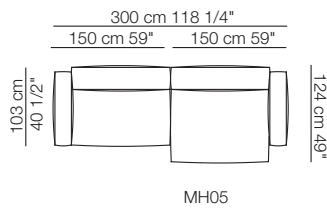

MARECHIARO

Composizioni
Compositions

CONTEXT

ENQUIRIES
info@contextgallery.com

Tel. 404. 477. 3301
Tel. 800. 886.0867

contextgallery.com