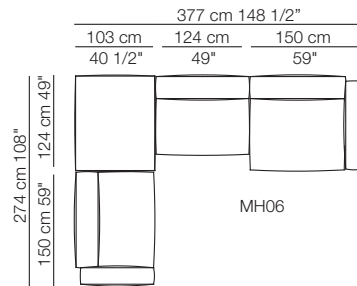

MARECHIARO

Composizioni
Compositions

CONTEXT

ENQUIRIES
info@contextgallery.com

Tel. 404. 477. 3301
Tel. 800. 886.0867

contextgallery.com