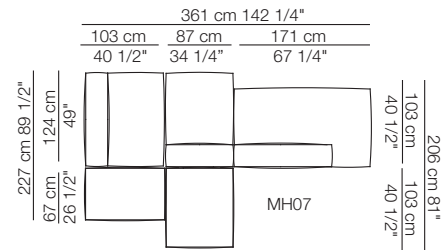

MARECHIARO

Composizioni
Compositions

CONTEXT

ENQUIRIES
info@contextgallery.com

Tel. 404. 477. 3301
Tel. 800. 886.0867

contextgallery.com