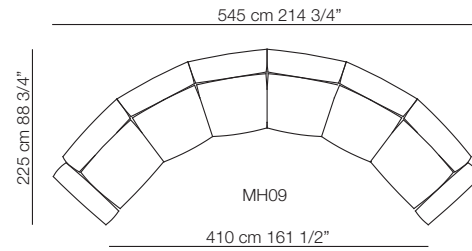

MARECHIARO

Composizioni
Compositions

CONTEXT

ENQUIRIES
info@contextgallery.com

Tel. 404. 477. 3301
Tel. 800. 886.0867

contextgallery.com