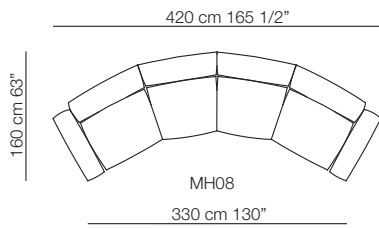

MARECHIARO

Composizioni
Compositions

CONTEXT

ENQUIRIES
info@contextgallery.com

Tel. 404. 477. 3301
Tel. 800. 886.0867

contextgallery.com