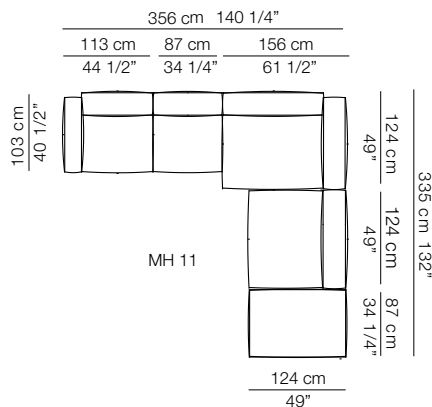

MARECHIARO

Composizioni
Compositions

CONTEXT

ENQUIRIES
info@contextgallery.com

Tel. 404. 477. 3301
Tel. 800. 886.0867

contextgallery.com