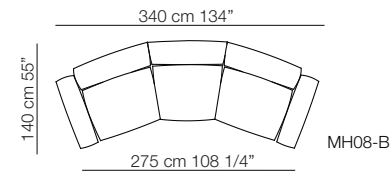

MARECHIARO

Composizioni
Compositions

CONTEXT

ENQUIRIES
info@contextgallery.com

Tel. 404. 477. 3301
Tel. 800. 886.0867

contextgallery.com