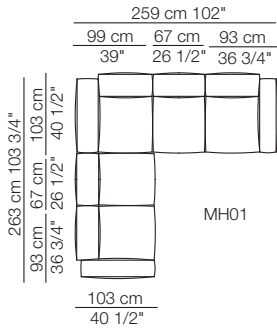

MARECHIARO

Composizioni
Compositions

CONTEXT

ENQUIRIES
info@contextgallery.com

Tel. 404. 477. 3301
Tel. 800. 886.0867

contextgallery.com