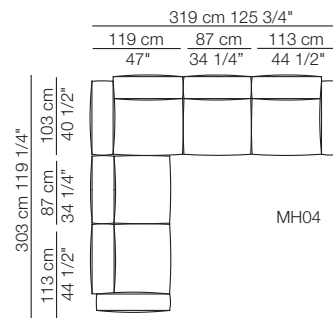

MARECHIARO

Composizioni
Compositions

CONTEXT

ENQUIRIES
info@contextgallery.com

Tel. 404. 477. 3301
Tel. 800. 886.0867

contextgallery.com