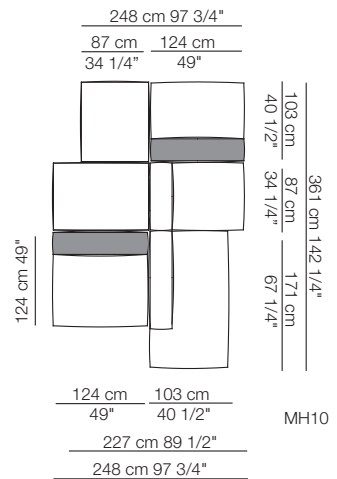

MARECHIARO

Composizioni
Compositions

CONTEXT

ENQUIRIES
info@contextgallery.com

Tel. 404. 477. 3301
Tel. 800. 886.0867

contextgallery.com