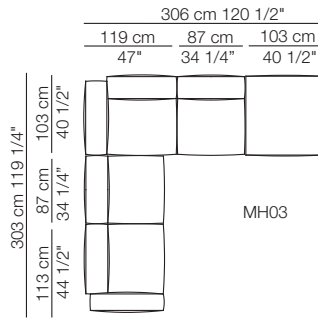

MARECHIARO

Composizioni
Compositions

CONTEXT

ENQUIRIES
info@contextgallery.com

Tel. 404. 477. 3301
Tel. 800. 886.0867

contextgallery.com