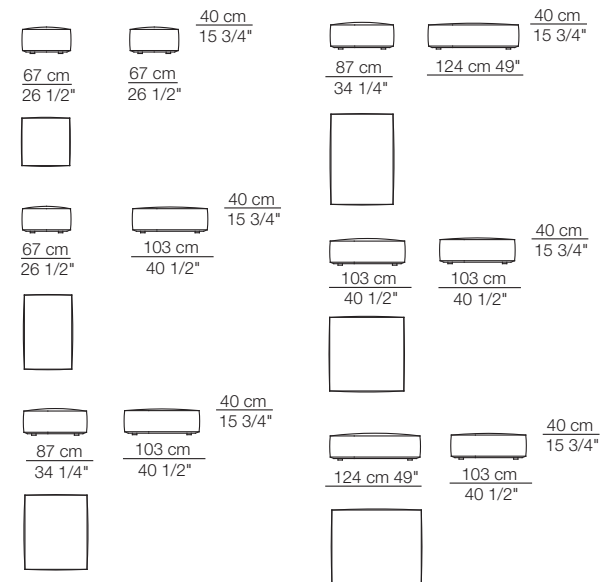

MARECHIARO

Elementi con 1 bracciolo alto
Units with 1 high armrest

Elementi isola
Isle units

Elementi curvi
Curved units

Elementi con 1 bracciolo P.124
Units with 1 armrest D.124

Elementi angolo
Corner units

Elementi senza braccioli
Units without armrests

Elementi con 1 bracciolo lungo P.124
Units with 1 long armrest D.124

Pouf

Elementi senza braccioli con schienale basso
Units without armrests with low backrest

CONTEXT

ENQUIRIES
info@contextgallery.com

Tel. 404. 477. 3301
Tel. 800. 886.0867

contextgallery.com