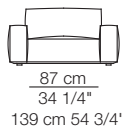

MARECHIARO

Poltrone con braccioli bassi Armchairs with low armrests

Poltrona con braccioli alti Armchair with high armrests