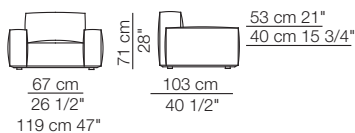

MARECHIARO

Poltrone con braccioli bassi Armchairs with low armrests