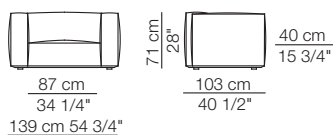

Poltrona con braccioli alti Armchair with high armrests