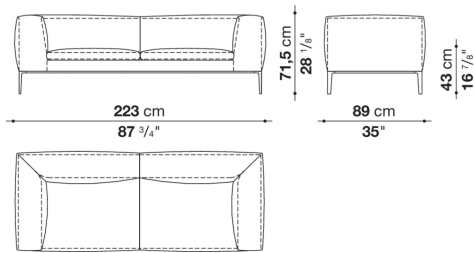

CONTEXT

ENQUIRIES
info@contextgallery.com

Tel. 404. 477. 3301
Tel. 800. 886.0867

Technical drawings

9M206

9M226_1

9M226_2

9M256