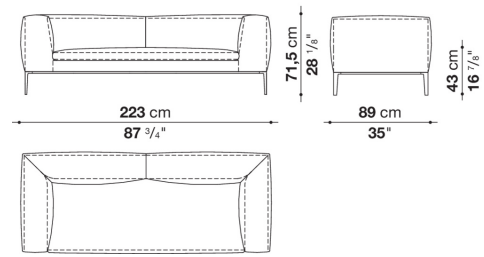

CONTEXT

ENQUIRIES
info@contextgallery.com

Tel. 404. 477. 3301
Tel. 800. 886.0867

Technical drawings

9M206

9M226_1

9M226_2

9M256