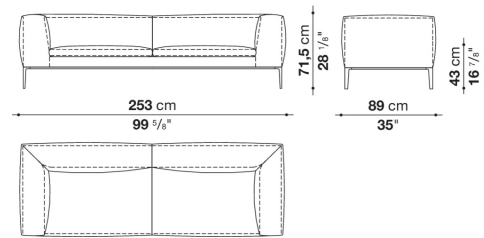

CONTEXT

ENQUIRIES
info@contextgallery.com

Tel. 404. 477. 3301
Tel. 800. 886.0867

Technical drawings

9M206

9M226_1

9M226_2

9M256