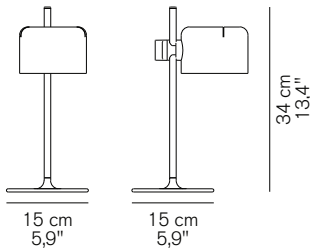

MINI COUPÉ 2201

Joe Colombo
1967

Lampada da tavolo a luce diretta, base in metallo verniciato, asta cromata; riflettore, orientabile e regolabile, in alluminio verniciato.

Table lamp giving direct light, lacquered metal base, chromium-plated stem, adjustable reflector in lacquered aluminium.

DIMENSIONI/DIMENSIONS

MATERIALI/MATERIALS

metallo/alluminio
metal/aluminium

COLORI /COLORS

nero lucido/lacquered black	RAL9005
bronzo anodico/anodic bronze	
rosso scarlet/scarlet red	RAL3003
giallo mustard/mustard yellow	RAL8001

classe energetica: A⁺
energy class: A⁺

IMBALLO/PACKAGING

imballo multiplo da 4 pezzi (uno per colore)
four-piece multiple packaging (one for each color)

dim./dim. 40x40x38 cm / 15,7"x15,7"x15"
volume/volume 0,0608 m³ / 2,15 ft³
peso/weight 12 kg / 26,5 lb

imballo multiplo da 2 pezzi
two-piece multiple packaging

dim./dim. 20x40x38 cm / 7,9"x15,7"x15"
volume/volume 0,0304 m³ / 1,07 ft³
peso/weight 6 kg / 13,2 lb

TIPOLOGIA/TYPE

interno - lampada da tavolo
indoor - table lamp