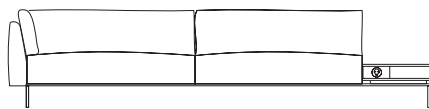

DORMEUSE TABLE

54 cm / 21,2"

83 cm / 32,6"

36,5 cm / 14,3"

83 cm / 32,6"

36,5 cm / 14,3"

54 cm / 21,2"

96 cm / 37,8"

36,5 cm / 14,3"

96 cm / 37,8"

36,5 cm / 14,3"

DORMEUSE TABLE R