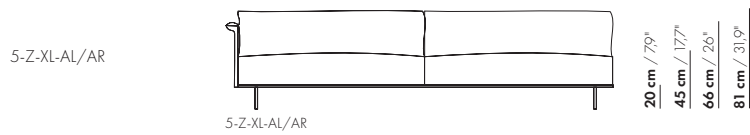

3,5-Z-XL

20 cm / 79°  
45 cm / 177°  
66 cm / 26°  
81 cm / 31,9°

3,5-Z-XL

71 cm / 28°  
101 cm / 39,7°

1,5-Z-XL-ZA

82,5 cm / 32,5"

1,5-Z-XL-ZA

20 cm / 7,9"  
45 cm / 17,7"  
81 cm / 31,9"