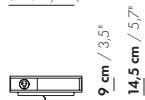

54 cm / 21,2"

DORMEUSE TABLE L/R