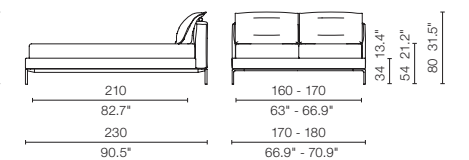

L32 01 24/26

CONTEXT

ENQUIRIES
info@contextgallery.com

Tel. 404. 477. 3301
Tel. 800. 886.0867

contextgallery.com
contextcontract.com