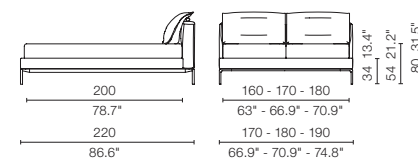

Moov, de la collection Cassina I Letti, est un lit surélevé du sol, rembourré, se présentant dans des dimensions réduites; il se caractérise par une ligne sobre et essentielle et par un confort qui se veut doux et chaleureux. Le cadre et la tête de lit sont rembourrés avec un revêtement textile déhoussable ou avec un revêtement fixe en cuir. La structure portante démontable est en multiplis de peuplier, rembourré avec du polyuréthane expansé. **Pour compléter les têtes de lit, un système de coussinage vient accueillir les oreillers: appuyé sur le haut de la tête de lit, il est retenu par un rouleau cousu sur la partie supérieure.** Les pieds sont réalisés dans un moulage d'aluminium poli sous pression. Le lit est agrémenté de tables de chevet en chêne teinté foncé, à deux compartiments qui peuvent accueillir une commode à deux tiroirs et une petite table; les éléments peuvent également être utilisés individuellement.

L32 01 14/15/16