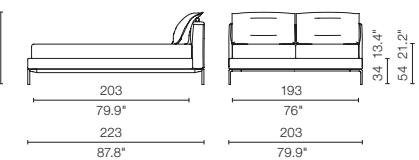

L32 MOOV Piero Lissoni

Moov, della collezione Cassina I Letti, è un letto sollevato da terra, imbottito, di dimensioni contenute in ogni sua parte, caratterizzato da una linea sobria ed essenziale e da un comfort soffice e avvolgente. Giroletto e testiera sono imbottiti, con rivestimento tessile sfoderabile oppure con rivestimento fisso in pelle. La struttura portante smontabile è in multistrato di pioppo, imbottito con poliuretano espanso. **A corredo delle testiere, sono previste cuscinature per accogliere i guanciali al loro interno: appoggiate sulla sommità della testiera, sono trattenute da un rotolo cucito sulla parte posteriore.** I piedini sono in pressofusione di alluminio lucido. Il letto è completato da comodini in rovere tinto scuro, a due scomparti che possono accogliere una cassettera a due cassetti e un tavolino; gli elementi sono utilizzabili anche singolarmente.

Moov, from the Cassina I Letti collection, is a compact, upholstered bed, featuring understated design and providing soft, welcoming comfort. The bed frame and headboard are padded and covered in removable fabric or non-removable leather. The supporting structure can be disassembled and is in multilayer poplar with an expanded foam core. **The headboard cushioning was designed to contain the pillows: this is held up against the top part of the headboard by a roller system.** The legs are in die-cast polished aluminium. There are bedside tables in stained dark oak, with two compartments that can contain a two-drawer chest of drawers and a small table; these elements can also be used on a standalone basis.