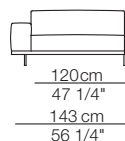

Elementi angolo Corner units

Elementi senza braccioli Units without armrests

Pouf

CONTEXT

ENQUIRIES
info@contextgallery.com

Tel. 404. 477. 3301
Tel. 800. 886.0867

contextgallery.com