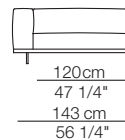

Elementi angolo Corner units

Elementi senza braccioli Units without armrests

Pouf

CONTEXT

ENQUIRIES
info@contextgallery.com

Tel. 404. 477. 3301
Tel. 800. 886.0867

contextgallery.com