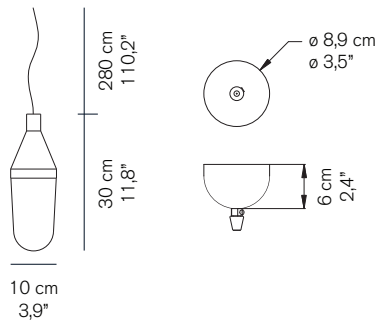

DIMENSIONI/DIMENSIONS

MATERIALI/MATERIALS

alluminio/vetro
aluminium/glass

COLORE/COLORS

grigio beige/beige grey

RAL7006

SORGENTI/BULBS

1 x max 15 W - E27 (LED)

classe energetica: A+
energy class: A+

IMBALLO/PACKAGING

dim./dim. 28x18x30 cm / 11"x7,1"x11,8"
volume/volume 0,0151 m³ / 0,53 ft³
peso/weight 1,9 kg / 4,19 lb

TIPOLOGIA/TYPE

interno - lampada da sospensione
indoor - suspension lamp