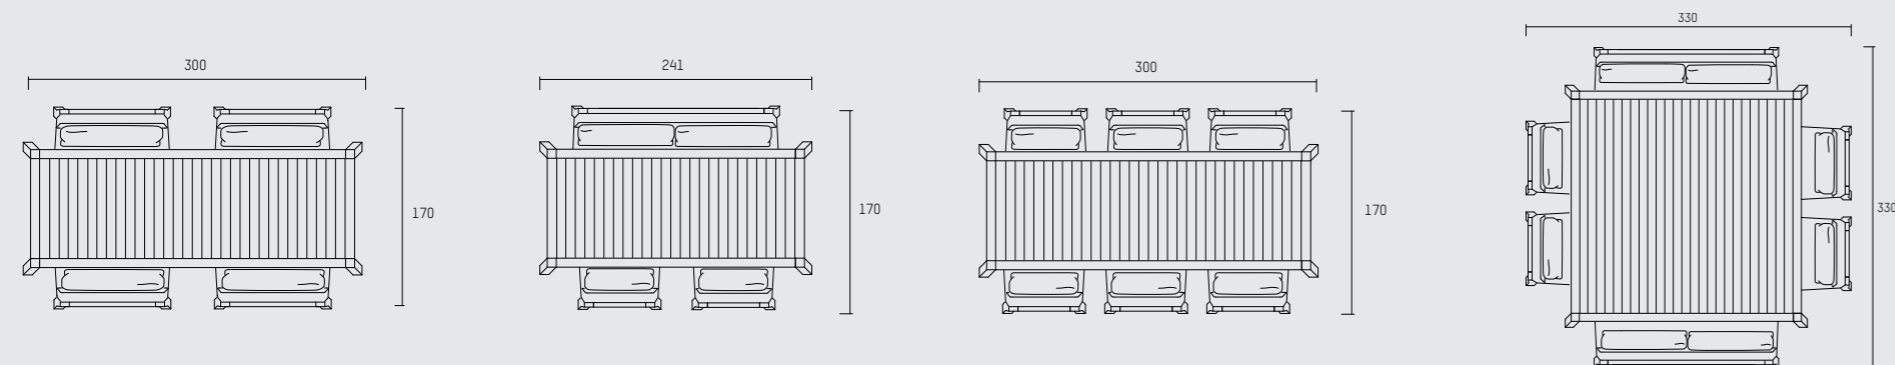

PIETBOON.

NIEK

FAUTEUIL, LOVESEAT & 3 SEATER

SPECIFICATION SPECIFICATIE SPEZIFIKATION

ENGLISH

Colors	Natural (untreated Iroko).	
Material	Iroko frame with stainless steel connections.	
Weight / CBM	Fauteuil low	27 kg / 0,47 m ³
	Fauteuil high	28 kg / 0,53 m ³
	Loveseat low	33 kg / 0,57 m ³
	Loveseat high	34 kg / 0,65 m ³
	3 Seater low	55 kg / 0,94 m ³
	3 Seater high	56 kg / 1,07 m ³

NEDERLANDS

Kleuren	Natuurlijk (onbehandeld Iroko).	
Materiaal	Frame van Iroko met RVS verbindingen.	
Gewicht / CBM	Fauteuil laag	27 kg / 0,47 m ³
	Fauteuil hoog	28 kg / 0,53 m ³
	Loveseat laag	33 kg / 0,57 m ³
	Loveseat hoog	34 kg / 0,65 m ³
	3 Seater laag	55 kg / 0,94 m ³
	3 Seater hoog	56 kg / 1,07 m ³

DEUTSCH

Farbe	Natürliche (unbehandelt Iroko).	
Material	Iroko-Rahmen mit Edelstahl Verbindungen.	
Gewicht / CBM	Fauteuil niedrig	27 kg / 0,47 m ³
	Fauteuil hoch	28 kg / 0,53 m ³
	Loveseat niedrig	33 kg / 0,57 m ³
	Loveseat hoch	34 kg / 0,65 m ³
	3 Seater niedrig	55 kg / 0,94 m ³
	3 Seater hoch	56 kg / 1,07 m ³