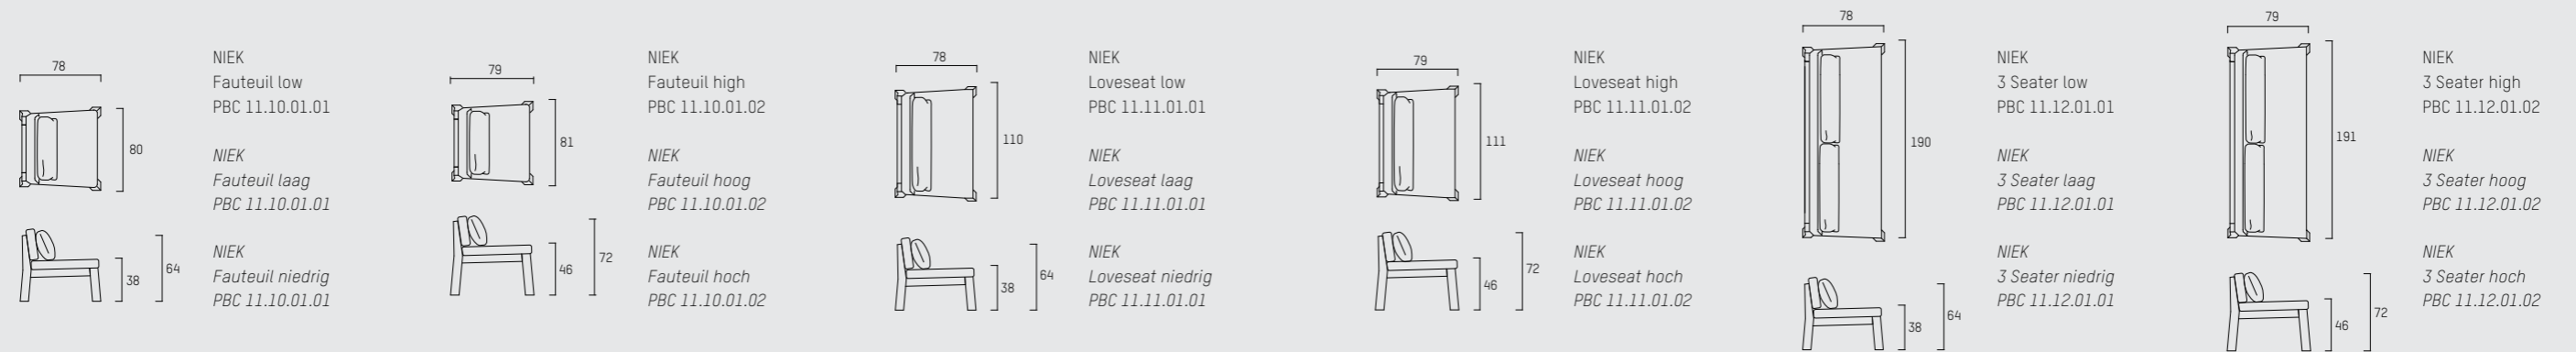

PIETBOON.

NIEK

FAUTEUIL, LOVESEAT & 3 SEATER

SPECIFICATION SPECIFICATIE SPEZIFIKATION

ENGLISH

Colors	Natural (untreated Iroko).	
Material	Iroko frame with stainless steel connections.	
Weight / CBM	Fauteuil low	27 kg / 0,47 m ³
	Fauteuil high	28 kg / 0,53 m ³
	Loveseat low	33 kg / 0,57 m ³
	Loveseat high	34 kg / 0,65 m ³
	3 Seater low	55 kg / 0,94 m ³
	3 Seater high	56 kg / 1,07 m ³

NEDERLANDS

Kleuren	Natuurlijk (onbehandeld Iroko).	
Materiaal	Frame van Iroko met RVS verbindingen.	
Gewicht / CBM	Fauteuil laag	27 kg / 0,47 m ³
	Fauteuil hoog	28 kg / 0,53 m ³
	Loveseat laag	33 kg / 0,57 m ³
	Loveseat hoog	34 kg / 0,65 m ³
	3 Seater laag	55 kg / 0,94 m ³
	3 Seater hoog	56 kg / 1,07 m ³

DEUTSCH

Farbe	Natürliche (unbehandelt Iroko).	
Material	Iroko-Rahmen mit Edelstahl Verbindungen.	
Gewicht / CBM	Fauteuil niedrig	27 kg / 0,47 m ³
	Fauteuil hoch	28 kg / 0,53 m ³
	Loveseat niedrig	33 kg / 0,57 m ³
	Loveseat hoch	34 kg / 0,65 m ³
	3 Seater niedrig	55 kg / 0,94 m ³
	3 Seater hoch	56 kg / 1,07 m ³