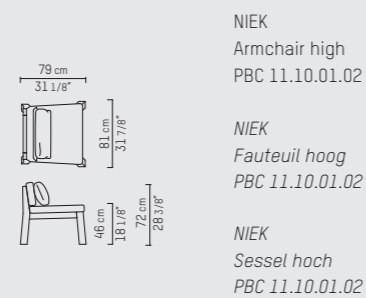

PIETBOON

NIEK ARMCHAIR, LOVESEAT & COUCH

ENGLISH

With its solid iroko frame and deep, water-resistant cushions, the soft yet sturdy NIEK armchair brings a relaxed elegance to outdoor living. In combination with the ANNE outdoor dining table, the armchair transforms into a laidback dining solution. The NIEK armchair is the ultimate addition to any garden, balcony, patio or pool-side.