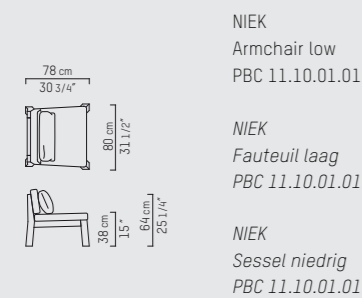

PIETBOON

NIEK ARMCHAIR, LOVESEAT & COUCH

ENGLISH

With its solid iroko frame and deep, water-resistant cushions, the soft yet sturdy NIEK armchair brings a relaxed elegance to outdoor living. In combination with the ANNE outdoor dining table, the armchair transforms into a laidback dining solution. The NIEK armchair is the ultimate addition to any garden, balcony, patio or pool-side.