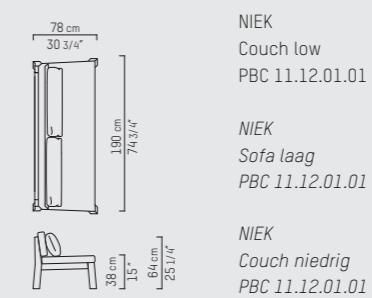

PIETBOON

NIEK
ARMCHAIR, LOVESEAT
& COUCH

SPECIFICATION
SPECIFICATIE
SPEZIFIKATION

ENGLISH

Colors	Natural untreated Iroko.	
Material	Iroko frame with stainless steel connections. Seat and back cushions are made of open-cell hydro draining polyurethane. Lumbar cushion filled with synthetic fibers.	
Weight / CBM	Armchair low	27 kg / 0,43 m ³
	Armchair high	28 kg / 0,43 m ³
	Loveseat low	33 kg / 0,53 m ³
	Loveseat high	34 kg / 0,53 m ³
	Couch low	55 kg / 0,85 m ³
	Couch high	56 kg / 0,85 m ³
	Bench low	30 kg / 0,15 m ³
Bench high	31 kg / 0,15 m ³	

DEUTSCH

Farbe	Natürliche unbehandelt Iroko.	
Material	Iroko-Rahmen mit Edelstahl Verbindungen. Sitz- und Rückenpolster sind aus offenporigem, wasserabweisendem Polyurethan gefertigt. Lendenkissen mit synthetischen Fasern gefüllt.	
Gewicht / CBM	Sessel niedrig	27 kg / 0,43 m ³
	Sessel hoch	28 kg / 0,43 m ³
	Loveseat niedrig	33 kg / 0,53 m ³
	Loveseat hoch	34 kg / 0,53 m ³
	Couch niedrig	55 kg / 0,85 m ³
	Couch hoch	56 kg / 0,85 m ³
	Bank niedrig	30 kg / 0,15 m ³
Bank hoch	31 kg / 0,15 m ³	