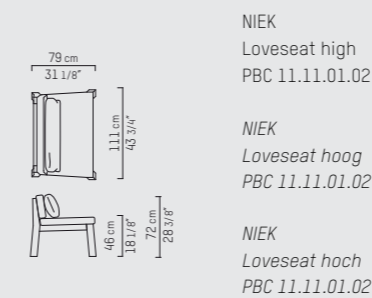

PIETBOON

NIEK
ARMCHAIR, LOVESEAT
& COUCH

SPECIFICATION
SPECIFICATIE
SPEZIFIKATION

ENGLISH

Colors	Natural untreated Iroko.	
Material	Iroko frame with stainless steel connections. Seat and back cushions are made of open-cell hydro draining polyurethane. Lumbar cushion filled with synthetic fibers.	
Weight / CBM	Armchair low	27 kg / 0,43 m ³
	Armchair high	28 kg / 0,43 m ³
	Loveseat low	33 kg / 0,53 m ³
	Loveseat high	34 kg / 0,53 m ³
	Couch low	55 kg / 0,85 m ³
	Couch high	56 kg / 0,85 m ³
	Bench low	30 kg / 0,15 m ³
Bench high	31 kg / 0,15 m ³	

DEUTSCH

Farbe	Natürliche unbehandelt Iroko.	
Material	Iroko-Rahmen mit Edelstahl Verbindungen. Sitz- und Rückenpolster sind aus offenporigem, wasserabweisendem Polyurethan gefertigt. Lendenkissen mit synthetischen Fasern gefüllt.	
Gewicht / CBM	Sessel niedrig	27 kg / 0,43 m ³
	Sessel hoch	28 kg / 0,43 m ³
	Loveseat niedrig	33 kg / 0,53 m ³
	Loveseat hoch	34 kg / 0,53 m ³
	Couch niedrig	55 kg / 0,85 m ³
	Couch hoch	56 kg / 0,85 m ³
	Bank niedrig	30 kg / 0,15 m ³
Bank hoch	31 kg / 0,15 m ³	