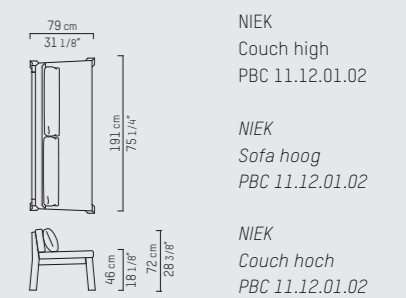

PIETBOON

NIEK
ARMCHAIR, LOVESEAT
& COUCH

SPECIFICATION
SPECIFICATIE
SPEZIFIKATION

ENGLISH

Colors	Natural untreated Iroko.	
Material	Iroko frame with stainless steel connections. Seat and back cushions are made of open-cell hydro draining polyurethane. Lumbar cushion filled with synthetic fibers.	
Weight / CBM	Armchair low	27 kg / 0,43 m ³
	Armchair high	28 kg / 0,43 m ³
	Loveseat low	33 kg / 0,53 m ³
	Loveseat high	34 kg / 0,53 m ³
	Couch low	55 kg / 0,85 m ³
	Couch high	56 kg / 0,85 m ³
	Bench low	30 kg / 0,15 m ³
Bench high	31 kg / 0,15 m ³	

DEUTSCH

Farbe	Natürliche unbehandelt Iroko.	
Material	Iroko-Rahmen mit Edelstahl Verbindungen. Sitz- und Rückenpolster sind aus offenporigem, wasserabweisendem Polyurethan gefertigt. Lendenkissen mit synthetischen Fasern gefüllt.	
Gewicht / CBM	Sessel niedrig	27 kg / 0,43 m ³
	Sessel hoch	28 kg / 0,43 m ³
	Loveseat niedrig	33 kg / 0,53 m ³
	Loveseat hoch	34 kg / 0,53 m ³
	Couch niedrig	55 kg / 0,85 m ³
	Couch hoch	56 kg / 0,85 m ³
	Bank niedrig	30 kg / 0,15 m ³
Bank hoch	31 kg / 0,15 m ³	