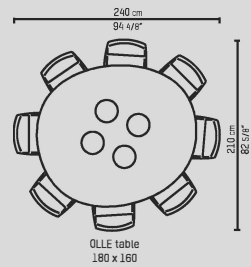

OLLE  
Bistro table 110x100 cm  
PBC 03.14.--

OLLE  
Bistro tafel 110x100 cm  
PBC 03.14.--

OLLE  
Bistrotisch 110x100 cm  
PBC 03.14.--

OLLE  
Dining table 180x160 cm  
PBC 03.13--

OLLE  
Eetkamertafel 180x160 cm  
PBC 03.13--

ENQUIRIES

info@contextgallery.com

Tel. 494. 477. 3301  
Tel. 800. 886.0867

contextgallery.com  
contextcontract.com

OLLE table  
110x100

OLLE table  
180 x 160

PIETBOON

---