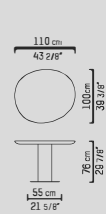

OLLE  
Bistro table 110x100 cm  
PBC 03.14.--

OLLE  
Bistro tafel 110x100 cm  
PBC 03.14.--

OLLE  
Bistrotisch 110x100 cm  
PBC 03.14.--

OLLE  
Dining table 180x160 cm  
PBC 03.13--

OLLE  
Eetkamertafel 180x160 cm  
PBC 03.13--

Colors oak	Black (BL), dark brown (WE), taupe (TPI), grey (GR), grey brown (GB), natural (BG), metallic grey (MG), light grey (LG), white (WH), opaque white (OW).	
Material	Legs: Oak veneered legs with floor protection. Top: Varnished solid oak.	
Weight / CBM	110x100 cm	60 kg / 0,35 m <sup>3</sup>
	180x160 cm	112 kg / 1,30 m <sup>3</sup>