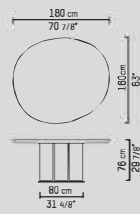

OLLE  
Bistro table 110x100 cm  
PBC 03.14.--

OLLE  
Bistro tafel 110x100 cm  
PBC 03.14.--

OLLE  
Bistrotisch 110x100 cm  
PBC 03.14.--

OLLE  
Dining table 180x160 cm  
PBC 03.13--

OLLE  
Eetkamertafel 180x160 cm  
PBC 03.13--

Colors oak	Black (BL), dark brown (WE), taupe (TPI), grey (GR), grey brown (GB), natural (BG), metallic grey (MG), light grey (LG), white (WH), opaque white (OW).	
Material	Legs: Oak veneered legs with floor protection. Top: Varnished solid oak.	
Weight / CBM	110x100 cm	60 kg / 0,35 m <sup>3</sup>
	180x160 cm	112 kg / 1,30 m <sup>3</sup>