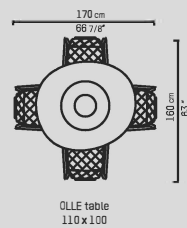

OLLE table
110x100